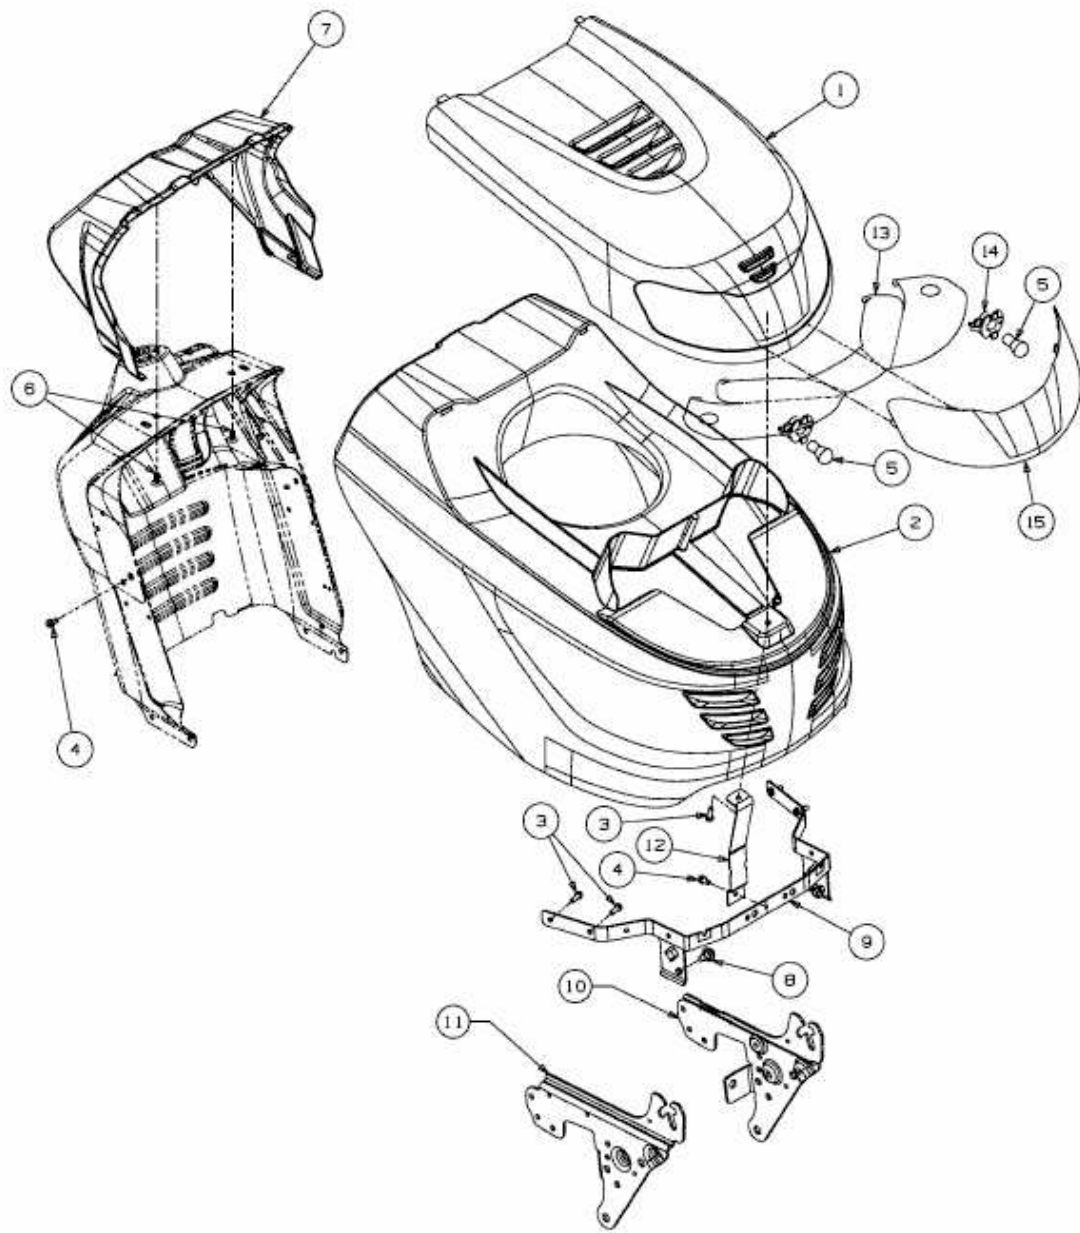

200-107 TWINH > 13HT79GG615 (2016) > MOTORHAUBE G-STYLE

E3-09687A-01