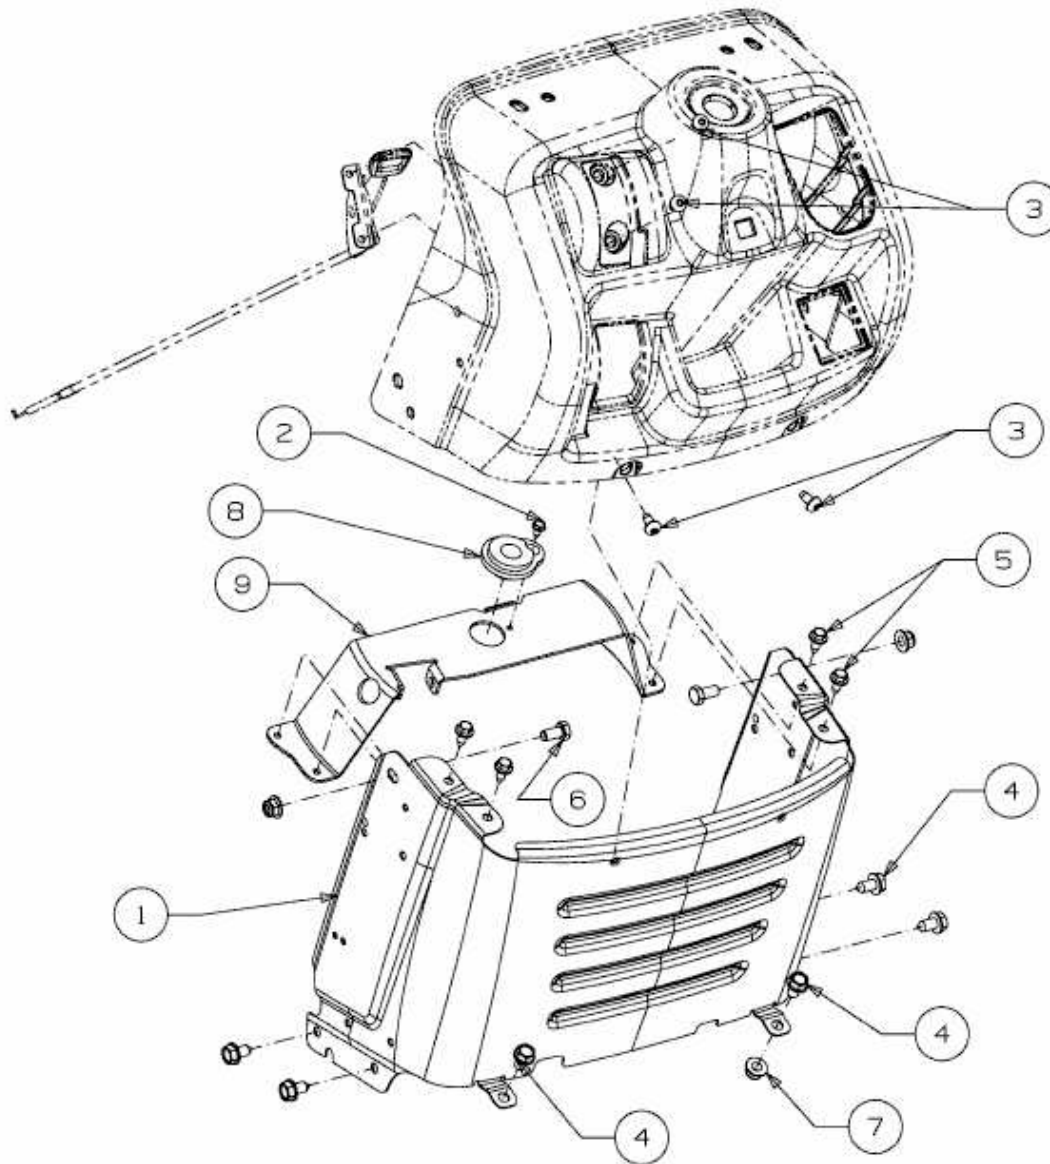

200-107 TWINH > 13HT79GG615 (2016) > ARMATURENBRETT AB 01.02.2016

ab 01.02.2016  
from 01.02.2016  
à partir du 01.02.2016

E3-09679A-01