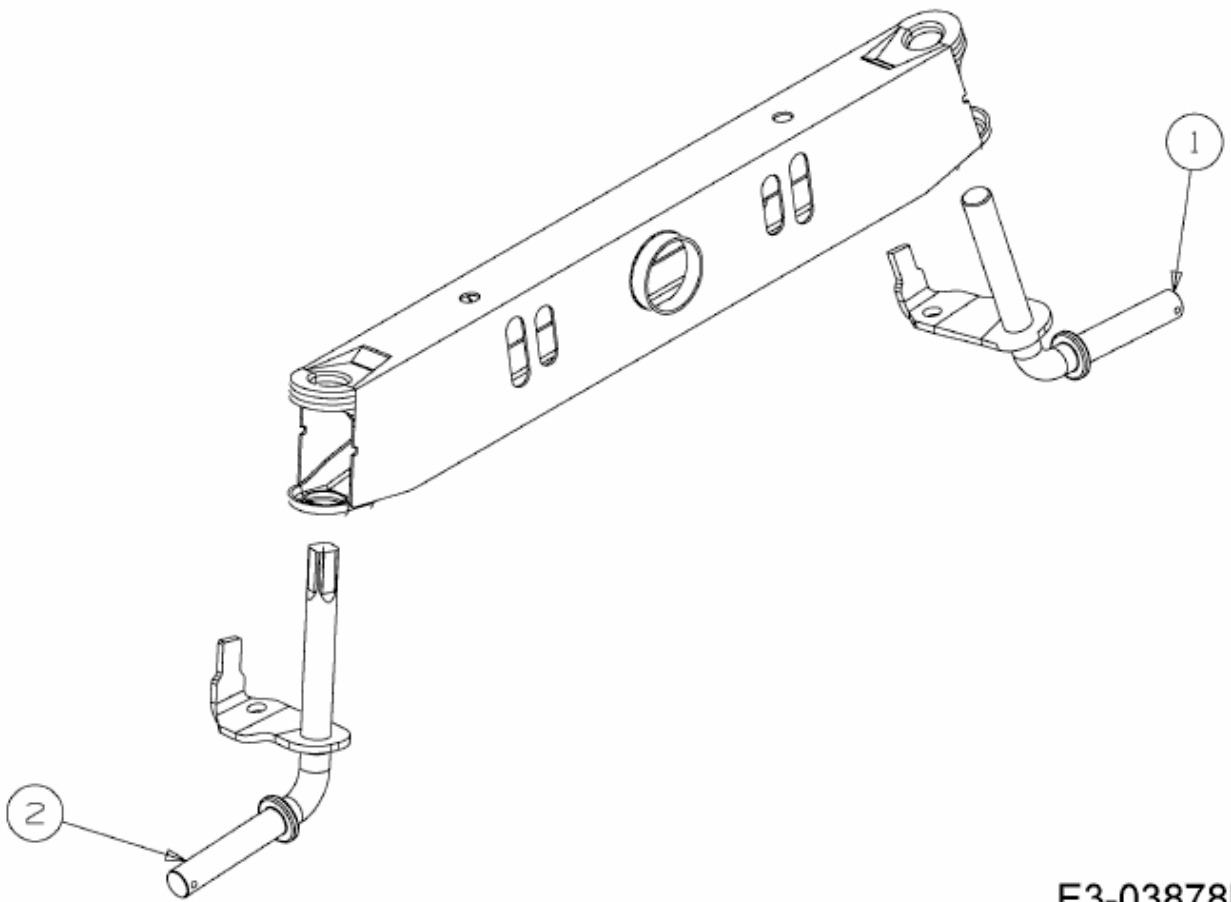

200-107 TWINH > 13HT79GG615 (2016) > ACHSSCHENKEL

E3-03878B-01