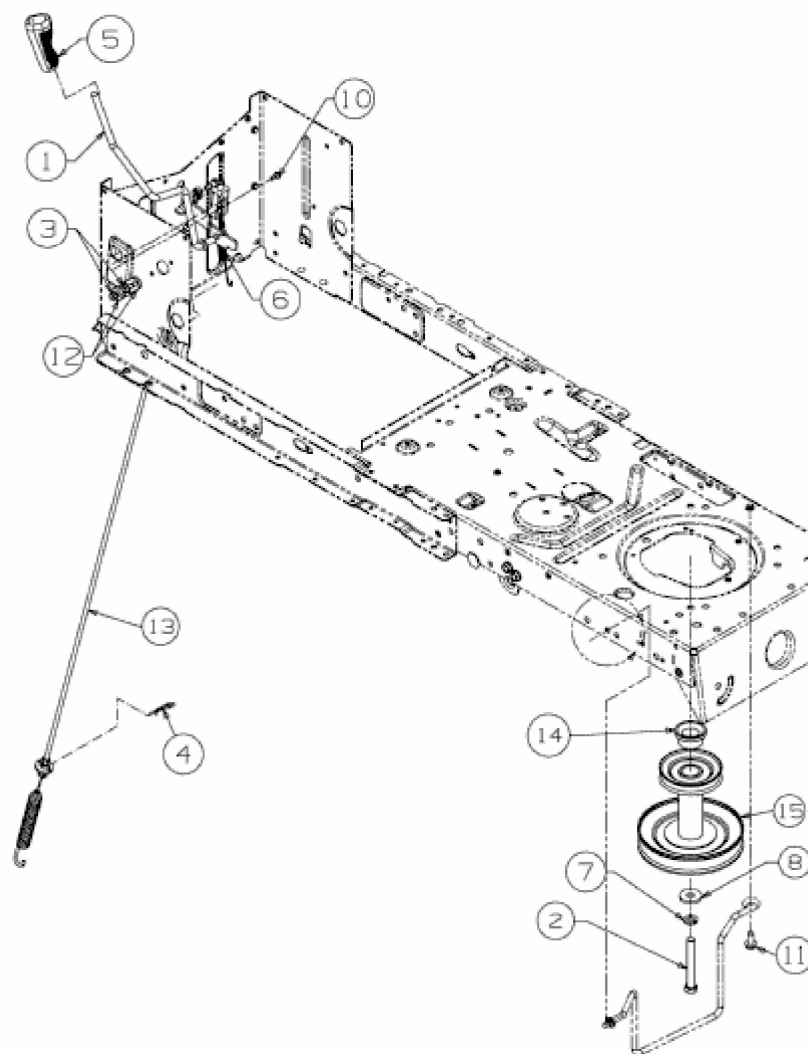

[LT 3 PS 107](#) > [13HT79DG603 \(2018\)](#) >
[Mähwerkseinschaltung, Motorkeilriemenscheibe](#)

E3-05556E-01