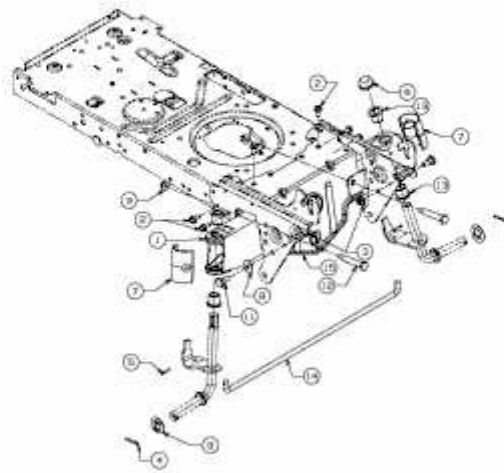

200-107 TWIN > 13HT797G615 (2015) > VORDERACHSE BIS 25.03.2015

bis 25.03.2015
to 25.03.2015
jusqu'au 25.03.2015

E3-04363C-04