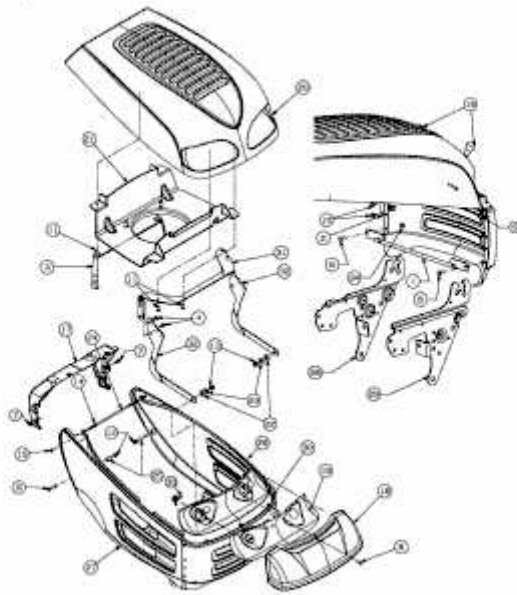

200-107 TWIN > 13HT797G615 (2015) > MOTORHAUBE 7-STYLE AB 24.03.2015

ab 24.03.2015
from 24.03.2015
à partir du 24.03.2015

E3-09154A-03