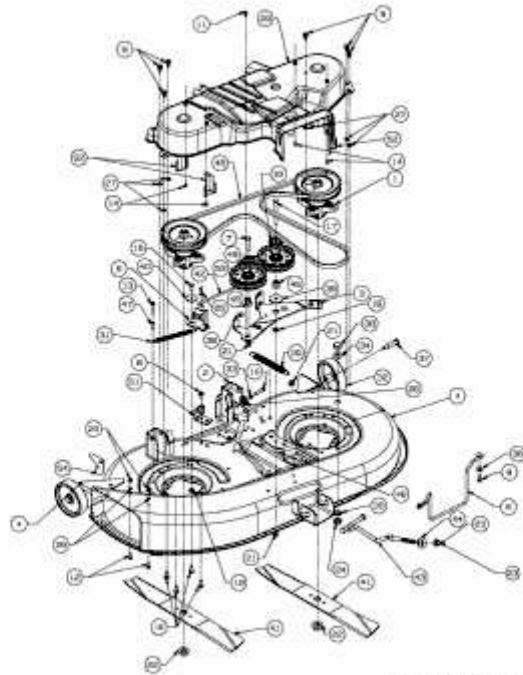

200-107 TWIN > 13HT777G615 (2014) > MÄHWERK G (42"/107CM)

E3-02764G-01