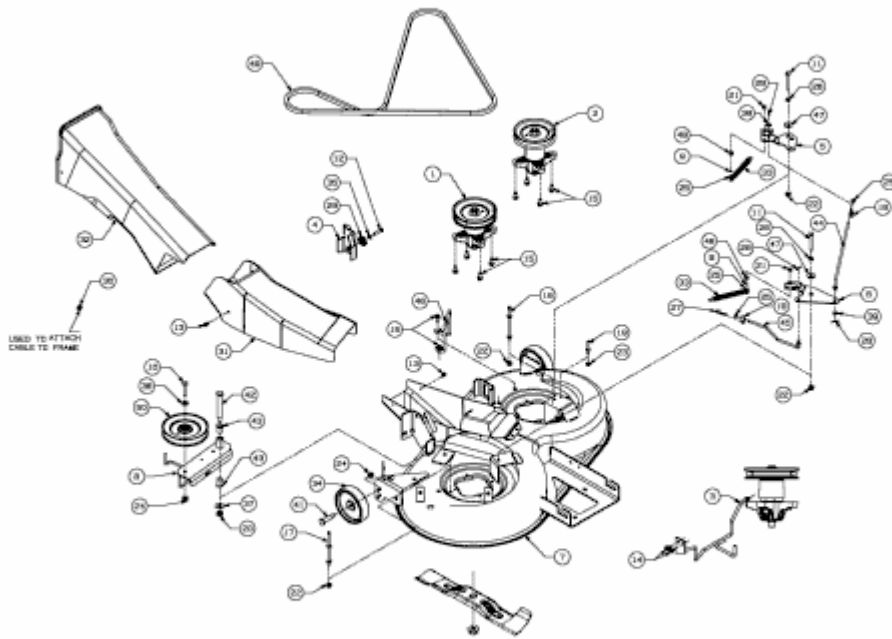

160/92 T > 13HT76KE615 (2014) > MÄHWERK E (36"/92CM)

E3-03891H-01