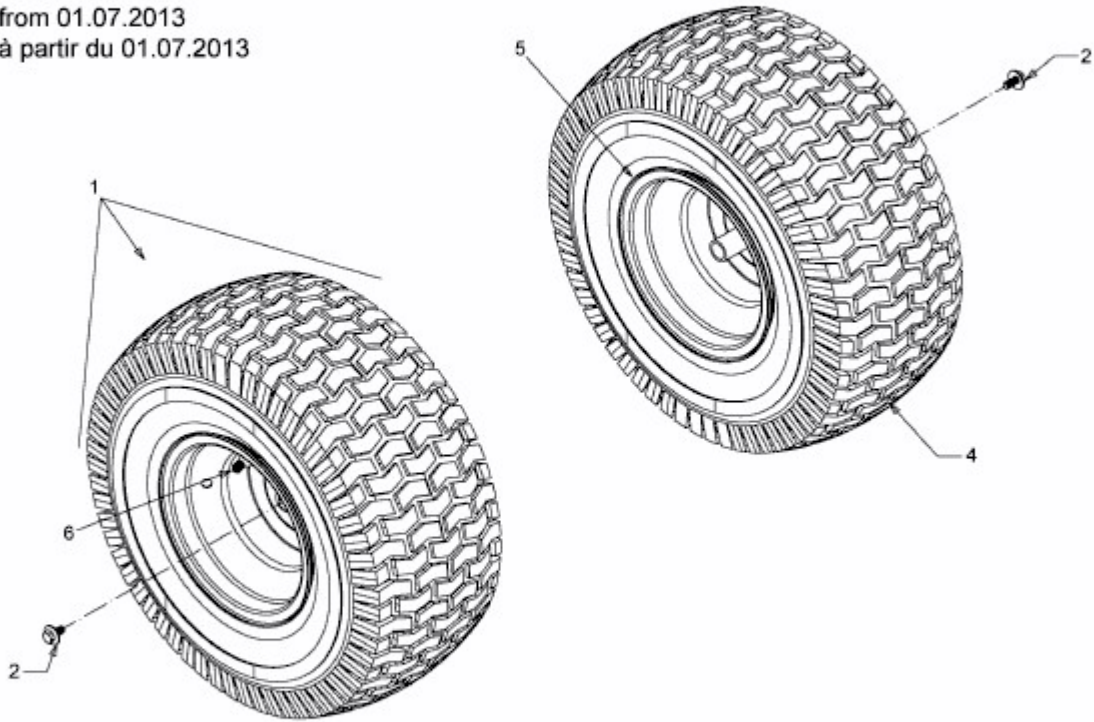

GG 202 > 13HT763G607 (2015) > RÄDER HINTEN 20X8 AB 01.07.2013

ab 01.07.2013  
from 01.07.2013  
à partir du 01.07.2013

E3-03793B-01