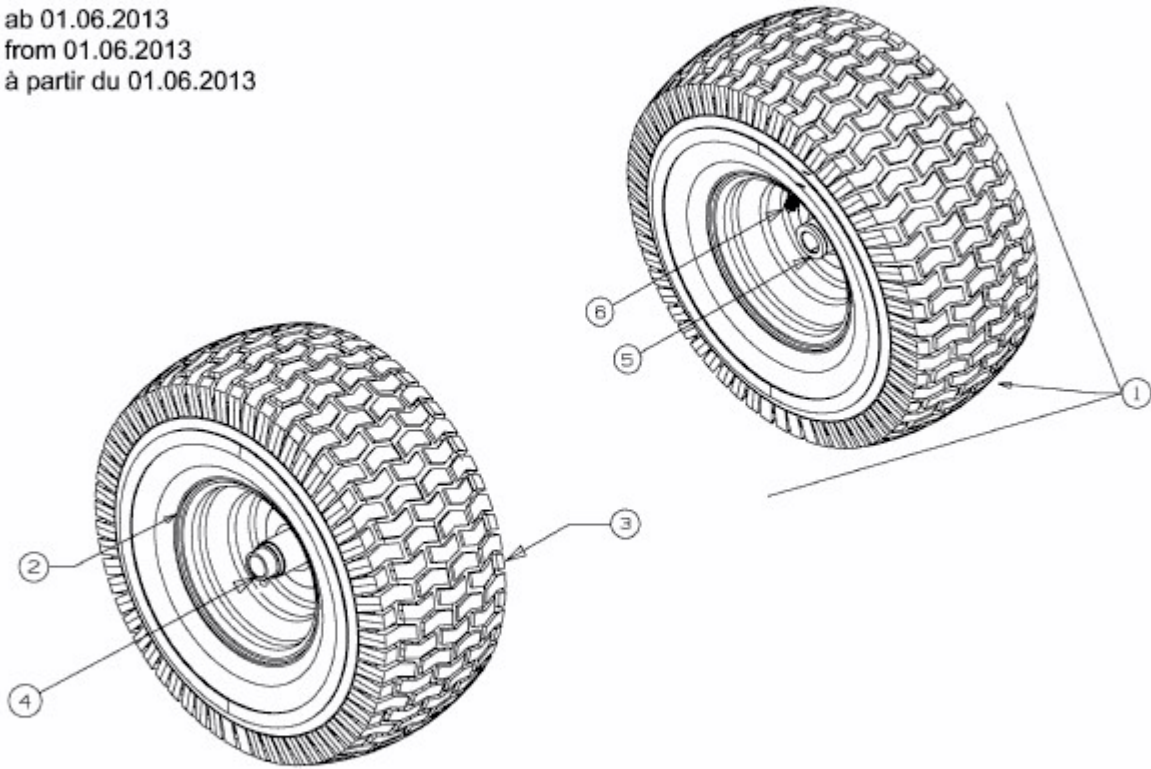

GG 202 > 13HT763G607 (2015) > RÄDER VORNE 15X6 AB 01.06.2013

ab 01.06.2013
from 01.06.2013
à partir du 01.06.2013

E3-02085C-01