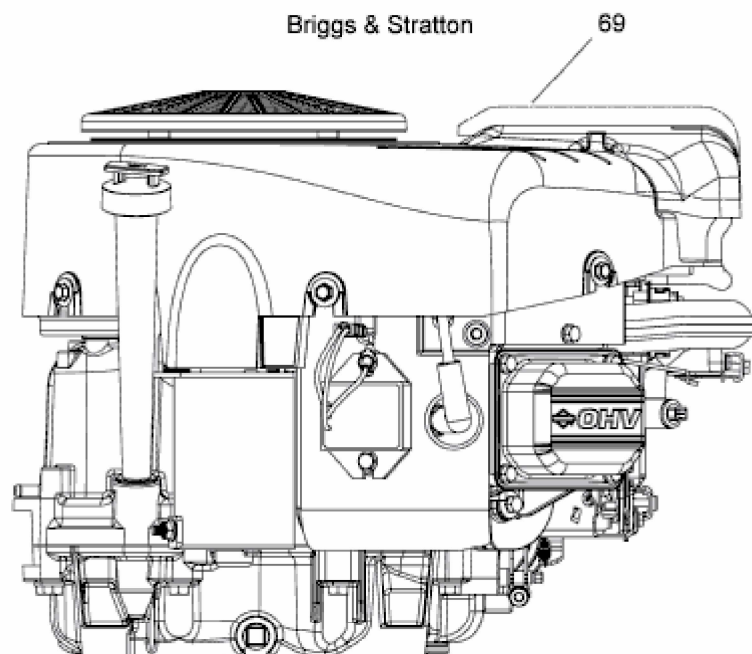

[GG 202](#) > [13HT763G607 \(2017\)](#) > [Motor B&S ab 26.11.2015](#)

ab 26.11.2015
from 26.11.2015
à partir du 26.11.2015

Model: 40N777
Type: 0015-B1

E3-09436A-02