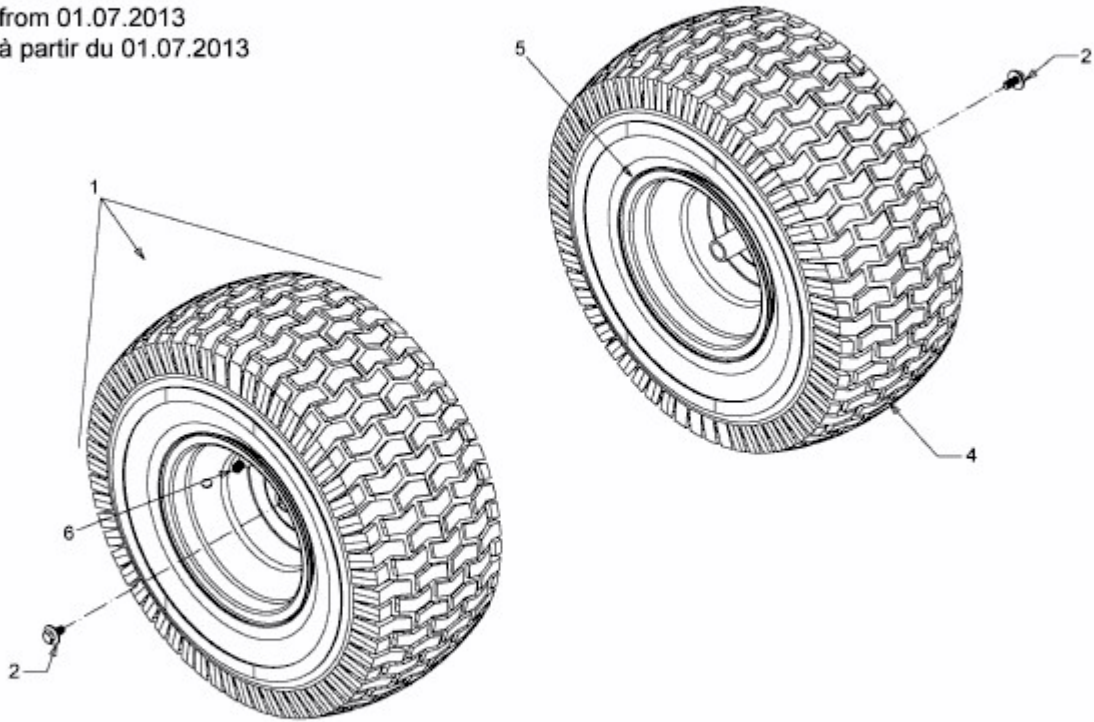

GG 202 > 13HT763G607 (2014) > RÄDER HINTEN 20X8 AB 01.07.2013

ab 01.07.2013
from 01.07.2013
à partir du 01.07.2013

E3-03793B-01