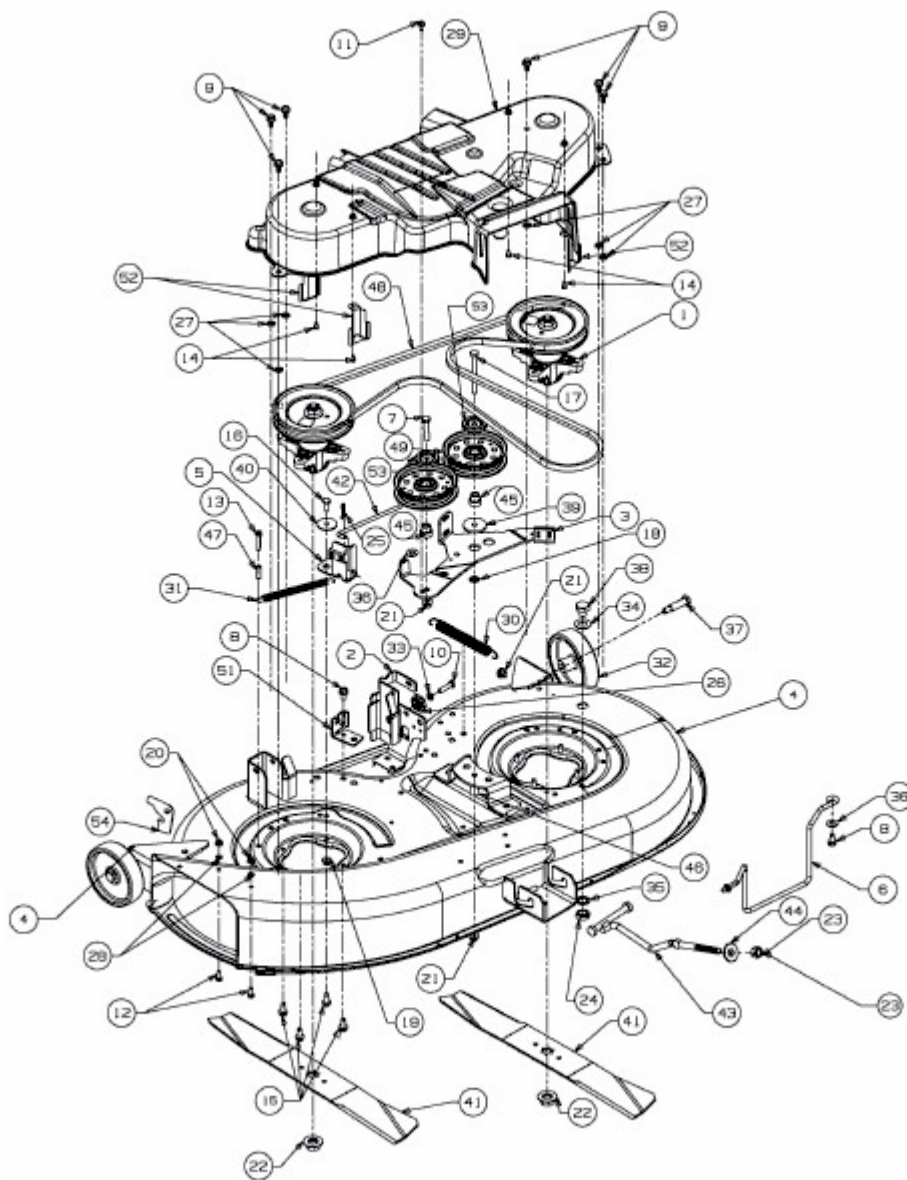

GG 202 > 13HT763G607 (2014) > MÄHWERK G (42"/107CM)

E3-02764G-01