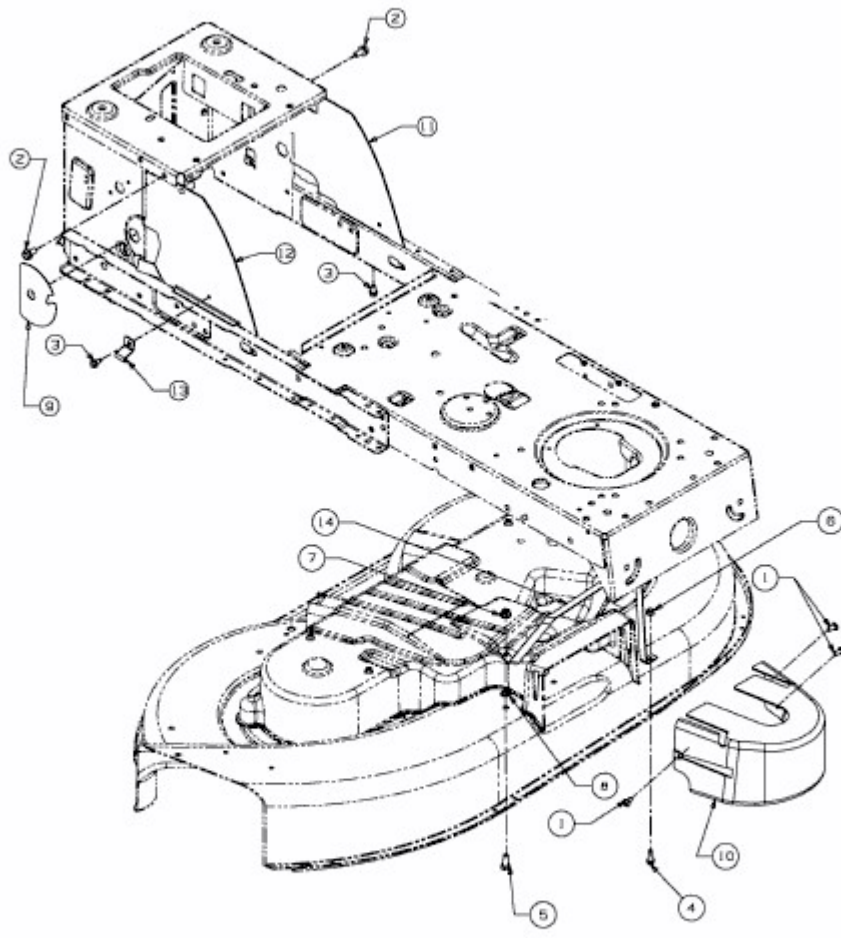

GG 202 > 13HT763G607 (2014) > ABDECKUNGEN MÄHWERK G (42"/107CM)

E3-03852D-01