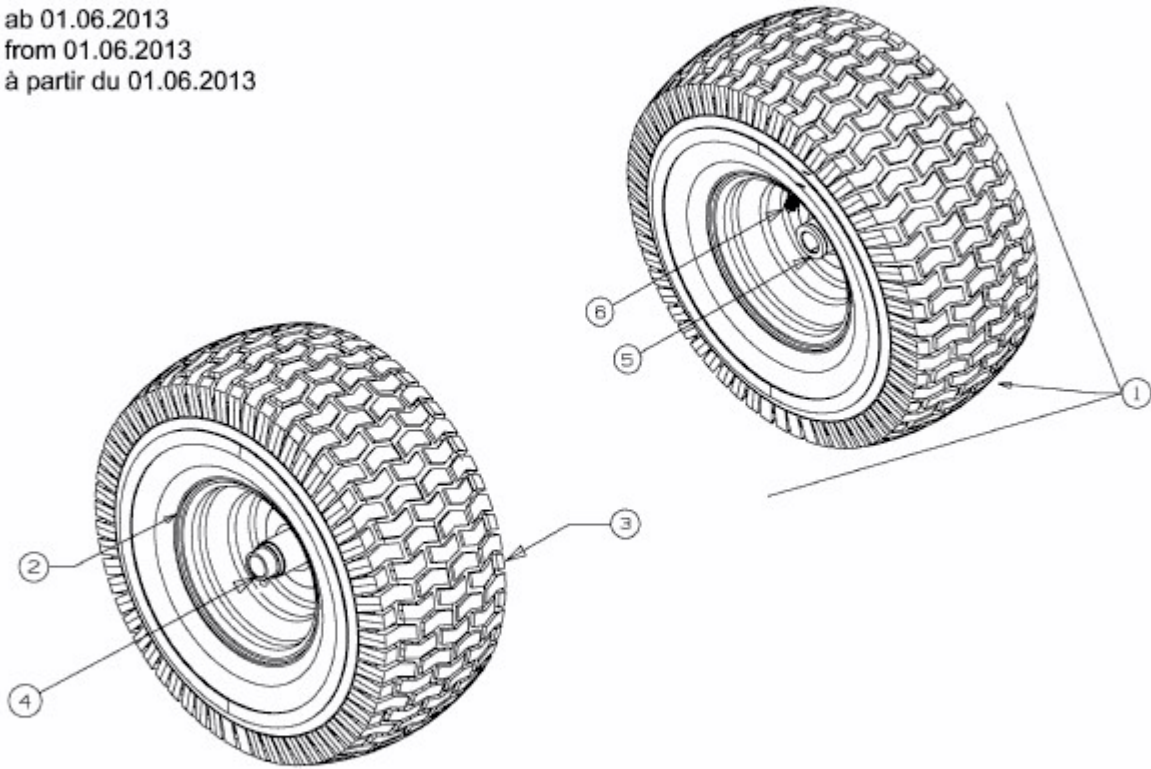

GG 202 > 13HT763G607 (2014) > RÄDER VORNE 15X6 AB 01.06.2013

ab 01.06.2013
from 01.06.2013
à partir du 01.06.2013

E3-02085C-01