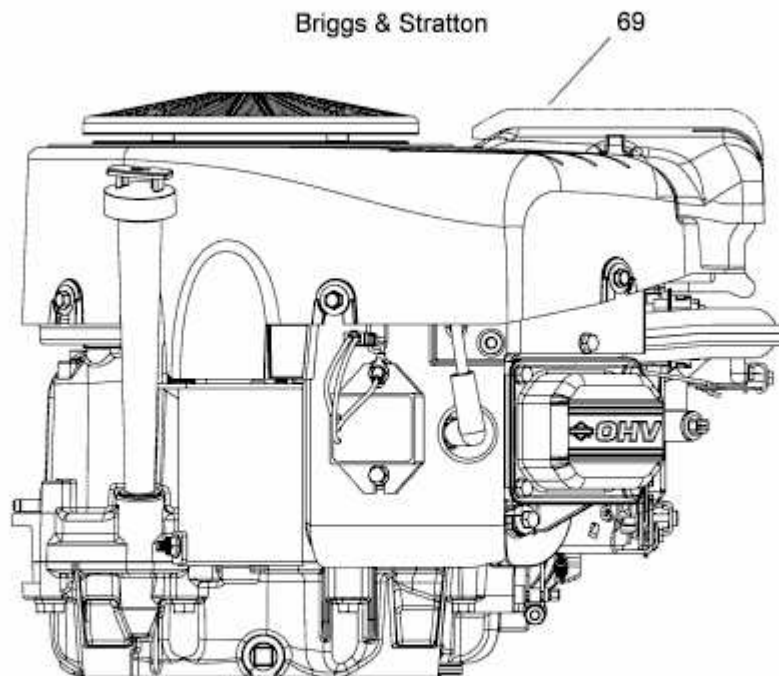

GG 202 > 13HT763G607 (2016) > MOTOR B&S AB 26.11.2015

ab 26.11.2015  
from 26.11.2015  
à partir du 26.11.2015

Model: 40N777  
Type: 0015-B1

E3-09436A-02