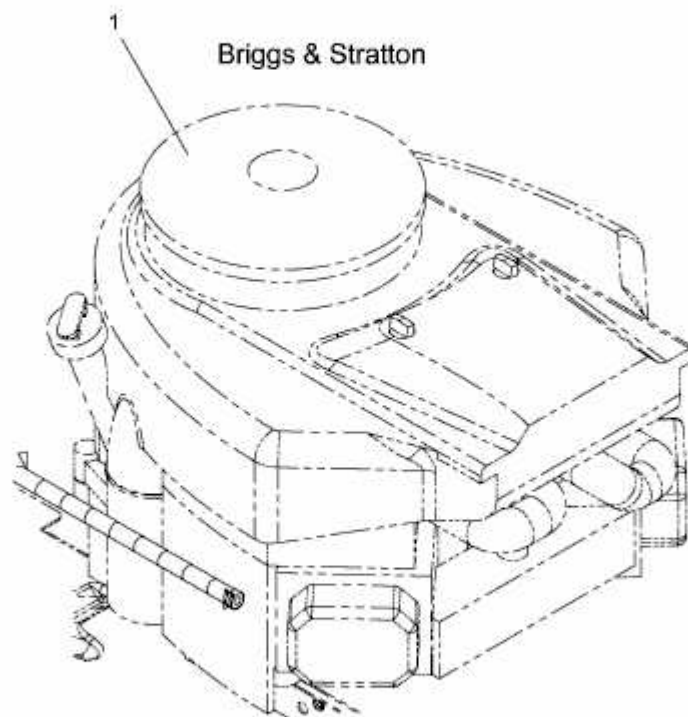

A 105.180 H > 13HT71WN650 (2016) > MOTOR BRIGGS&STRATTON AB 01.03.2014

ab 01.03.2014  
from 01.03.2014  
à partir du 01.03.2014

Model: 40R677  
Type: 0004B1

E3-02473A-01