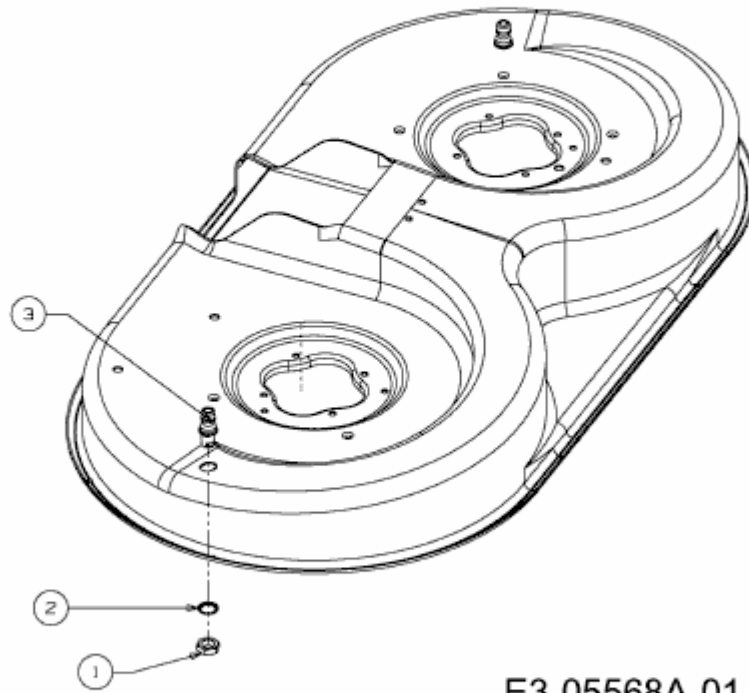

A 105.180 H > 13HT71WN650 (2016) > WASCHDÜSE

E3-05568A-01