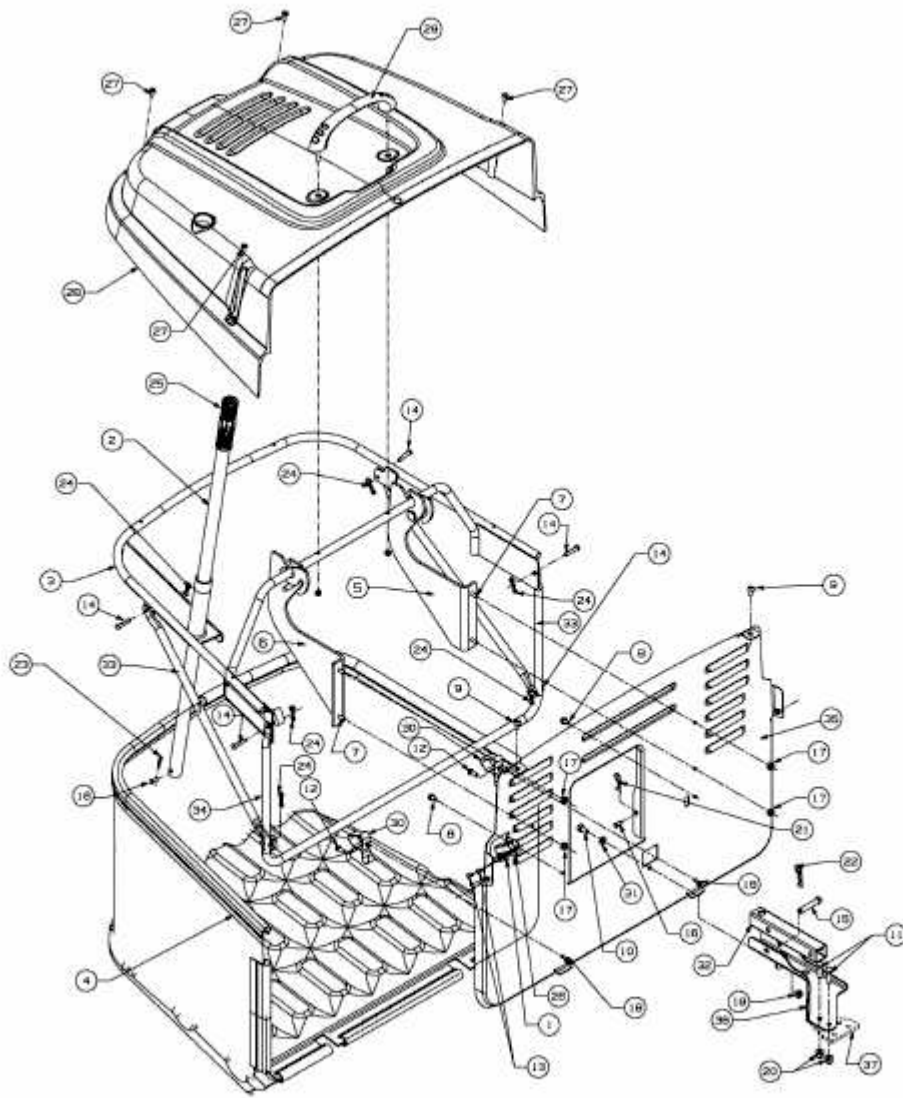

A 105.180 H > 13HT71WN650 (2016) > GRASFANGVORRICHTUNG

E3-03879C-01