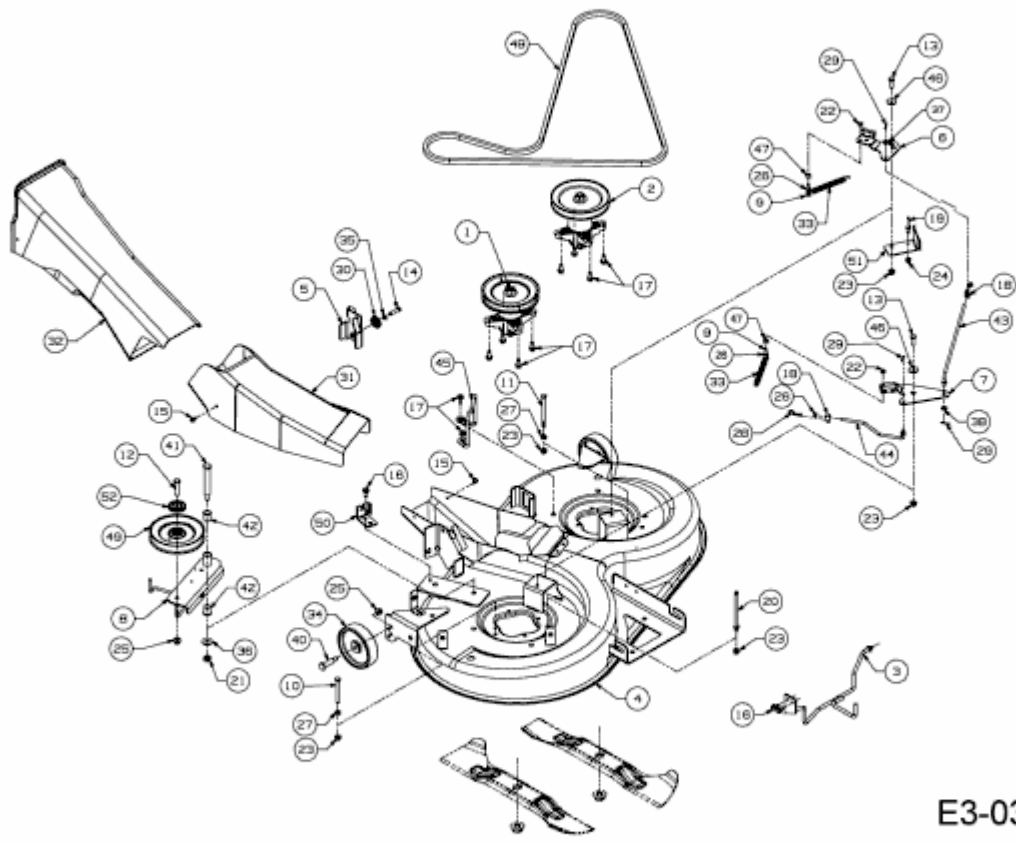

A 105.180 H > 13HT71WN650 (2016) > MÄHWERK N (41"/105CM)

E3-03894F-01