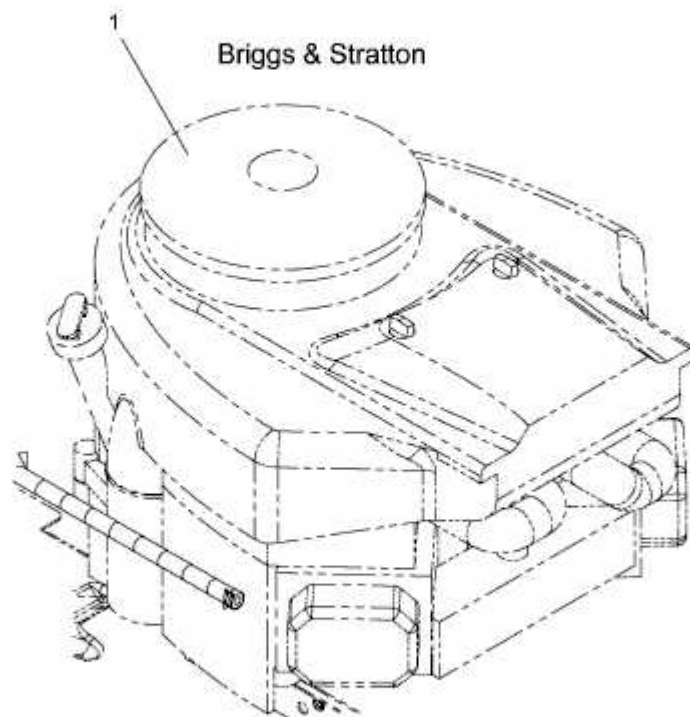

A 105.180 H > 13HT71WN650 (2015) > MOTOR BRIGGS&STRATTON AB 01.03.2014

ab 01.03.2014  
from 01.03.2014  
à partir du 01.03.2014

Model: 40R677  
Type: 0004B1

E3-02473A-01