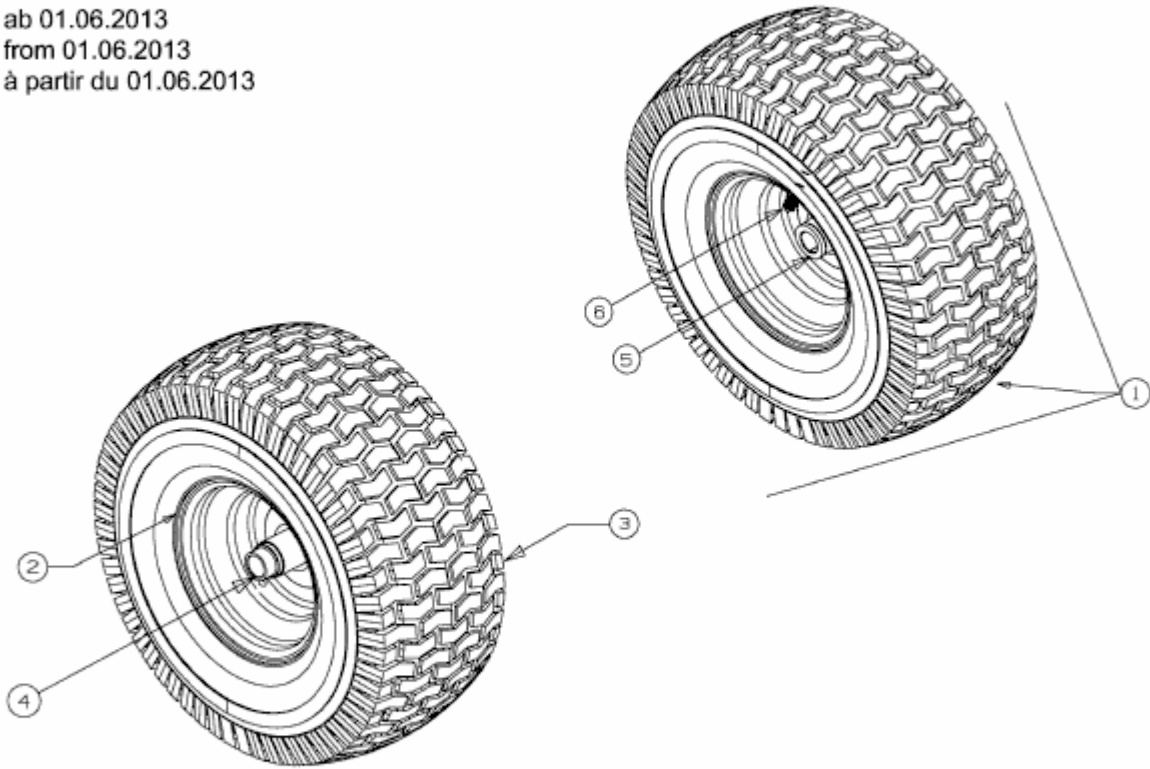

A 105.180 H > 13HT71WN650 (2015) > RÄDER VORNE 15X6 AB 01.06.2013

ab 01.06.2013
from 01.06.2013
à partir du 01.06.2013

E3-02085C-01