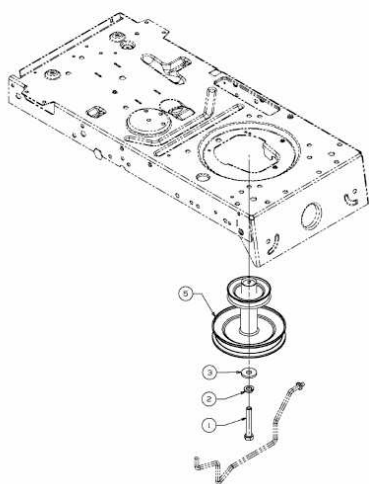

BLUE POWER 92.160 H > 13HT71RE650
(2014) > MOTORKEILRIEMENSCHLEIFE

E3-05557A-01