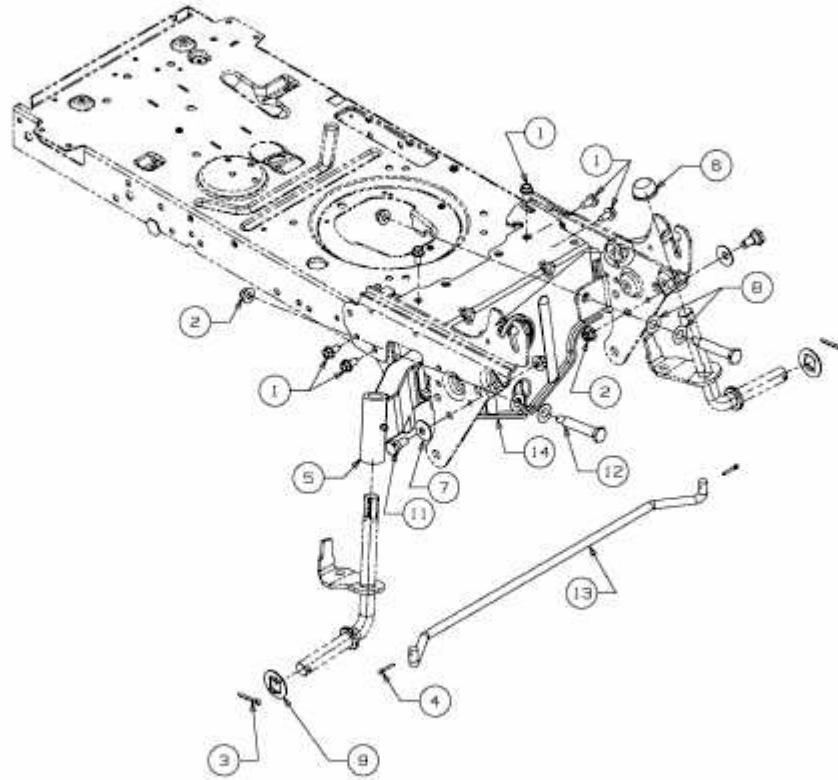

OPTIMA LN 200 H > 13HT71KN678 (2014) > VORDERACHSE

E3-05051C-01