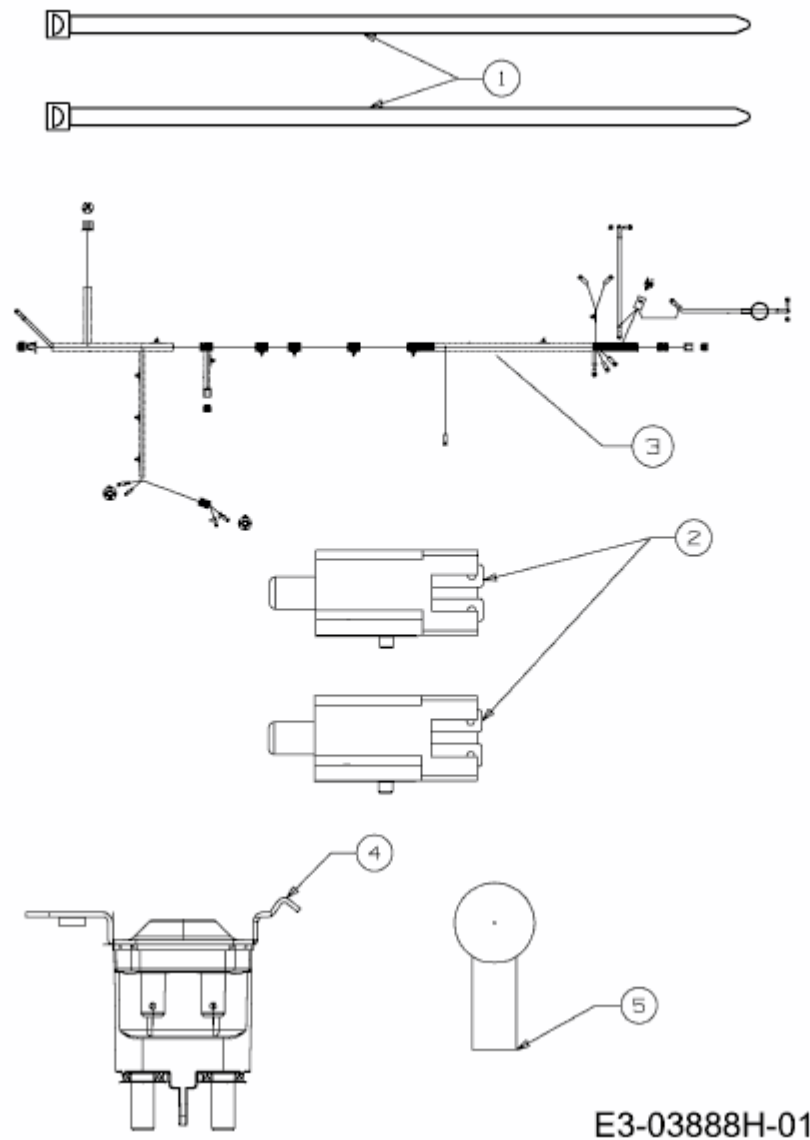

OPTIMA LN 200 H > 13HT71KN678 (2014) > ELEKTROTEILE

E3-03888H-01