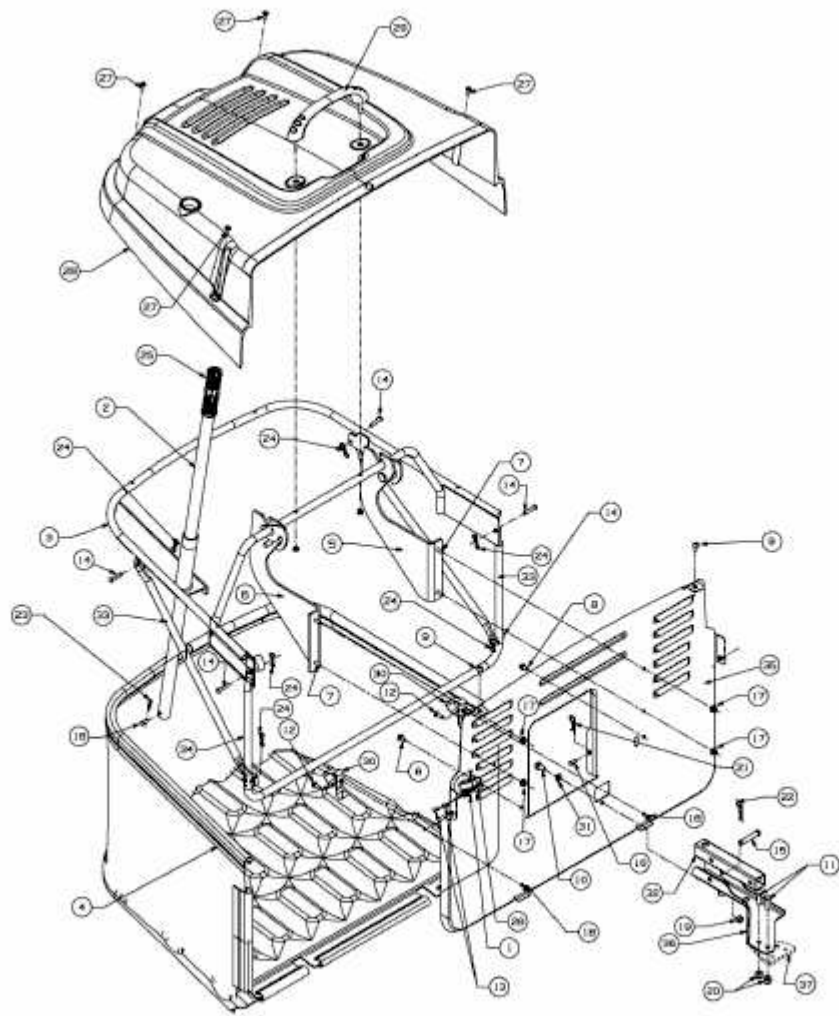

OPTIMA LN 200 H > 13HT71KN678 (2014) > GRASFANGVORRICHTUNG

E3-03879C-01