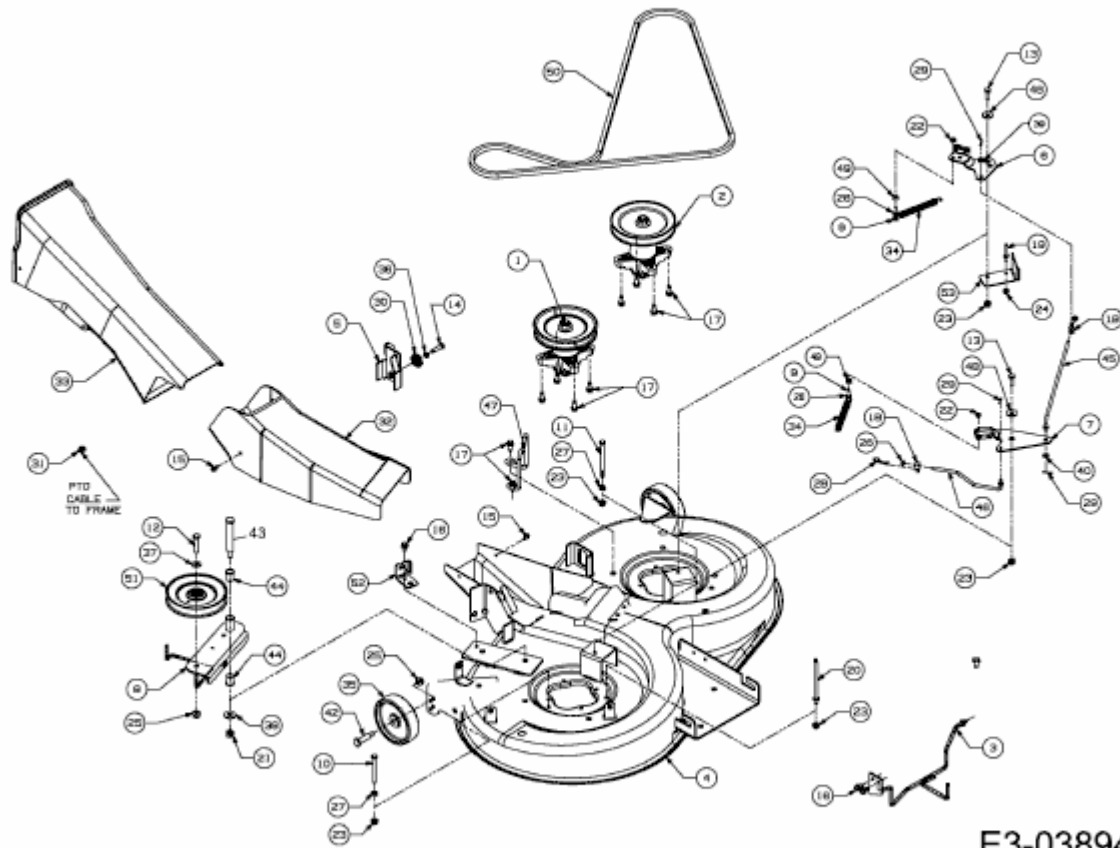

OPTIMA LN 200 H > 13HT71KN678 (2014) > MÄHWERK N (41"/105CM)

E3-03894D-01