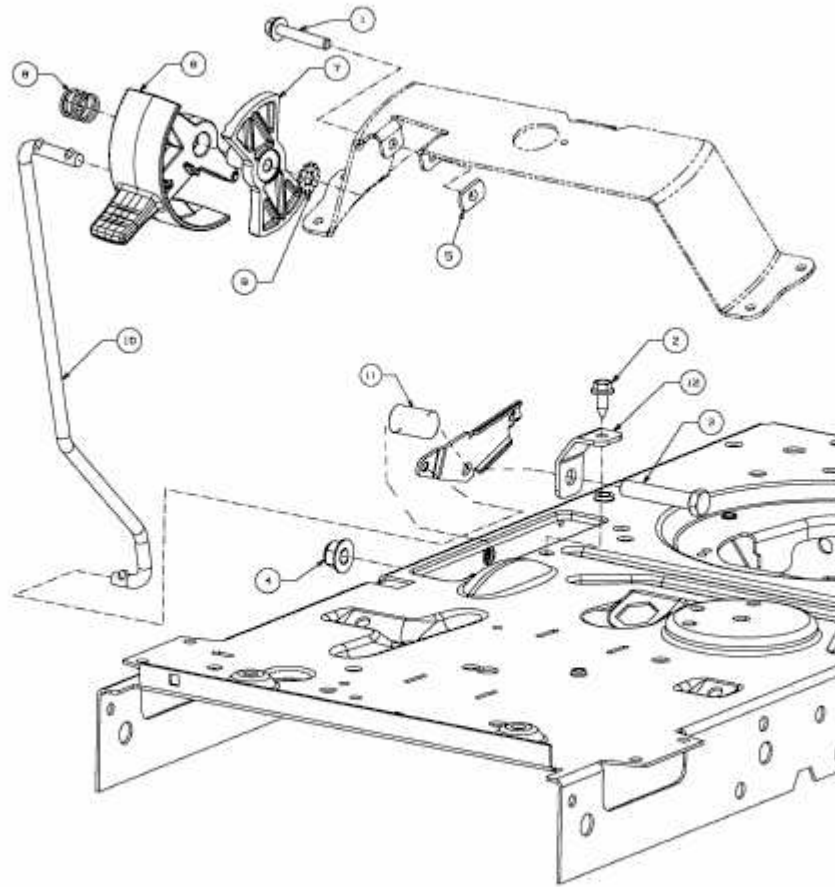

OPTIMA LN 200 H > 13HT71KN678 (2014) > PARKBREMSE

E3-07437B-01