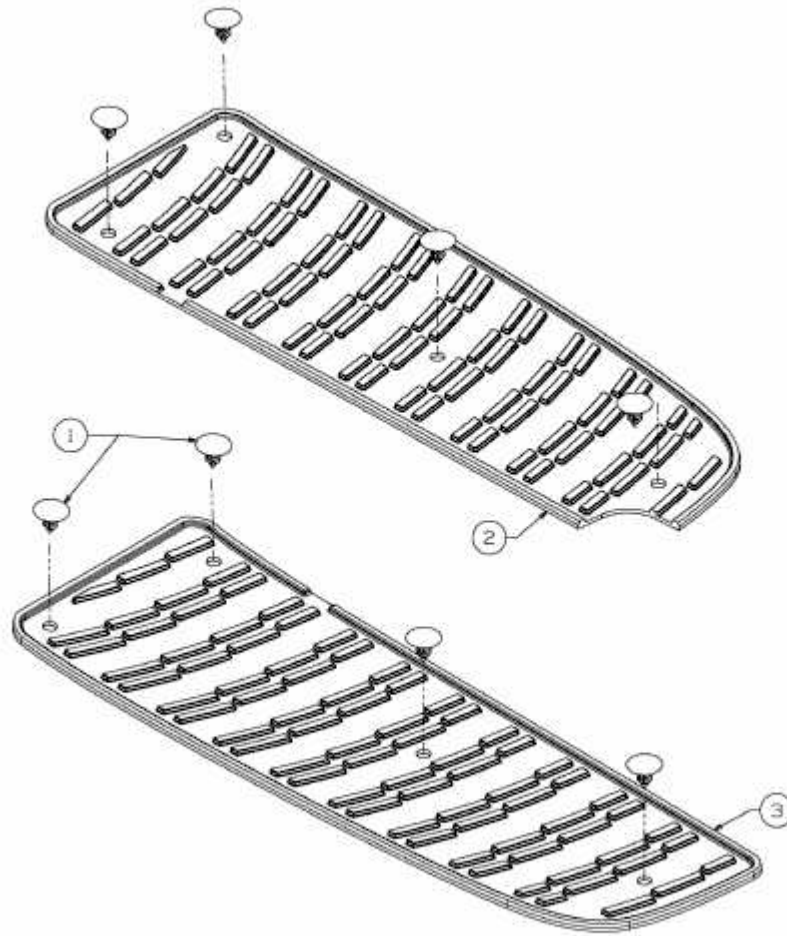

OPTIMA LN 200 H > 13HT71KN678 (2014) > TRITTBRETTBELAG

E3-02722B-01