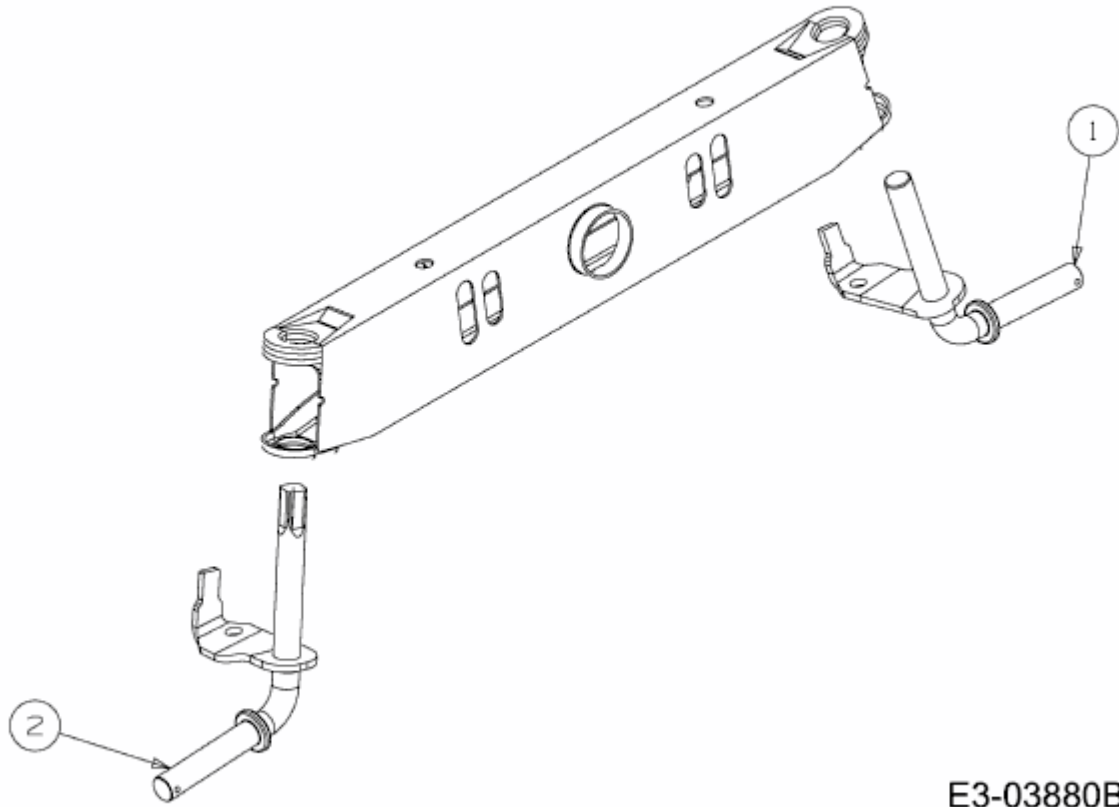

OPTIMA LN 200 H > 13HT71KN678 (2014) > ACHSSCHENKEL

E3-03880B-01