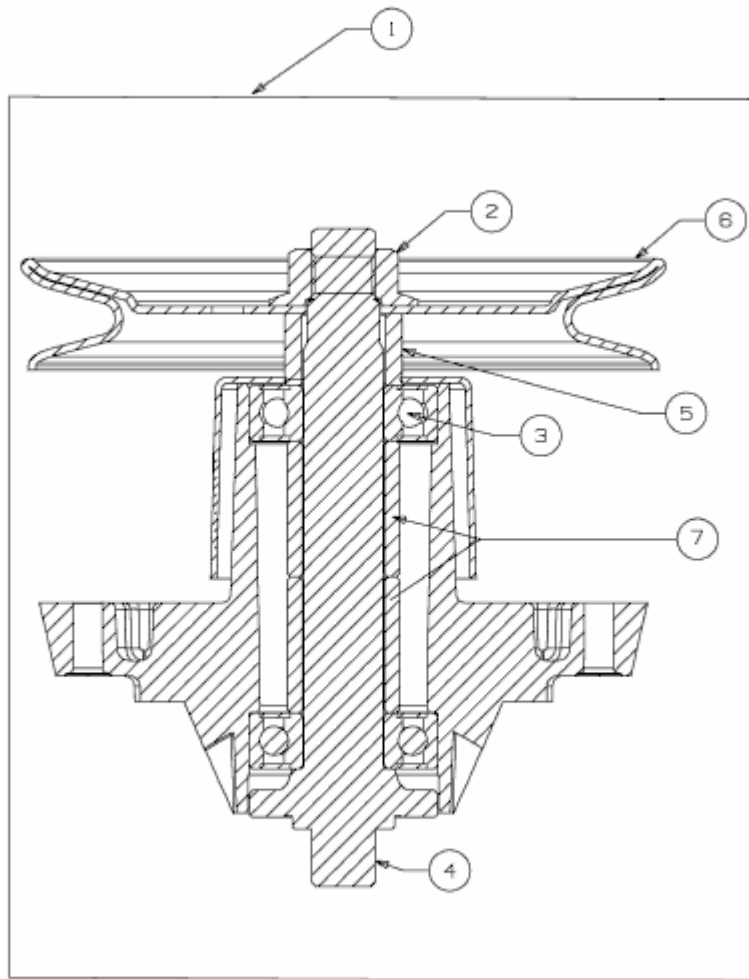

OPTIMA LN 200 H > 13HT71KN678 (2014) > MESSERSPINDEL 618-04657A

E3-03996B-01