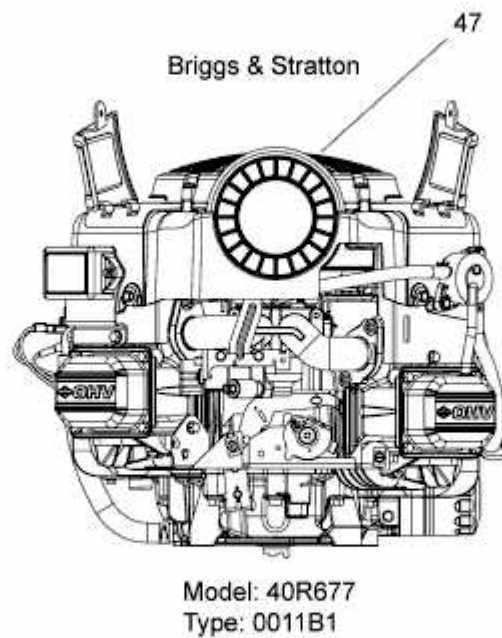

OPTIMA LN 180 H > 13HT71KN678 (2016) > MOTOR BRIGGS & STRATTON

E3-09050A-05