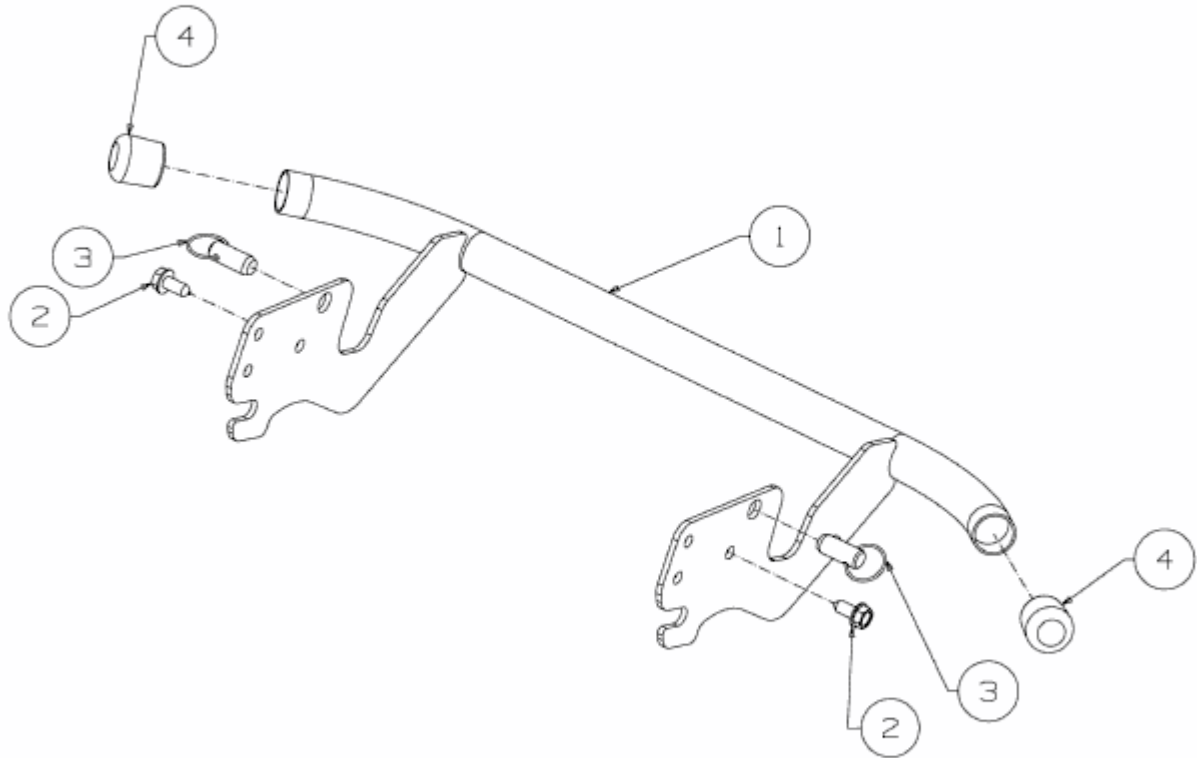

OPTIMA LN 180 H > 13HT71KN678 (2016) > STOSSSTANGE

E3-02339F-01