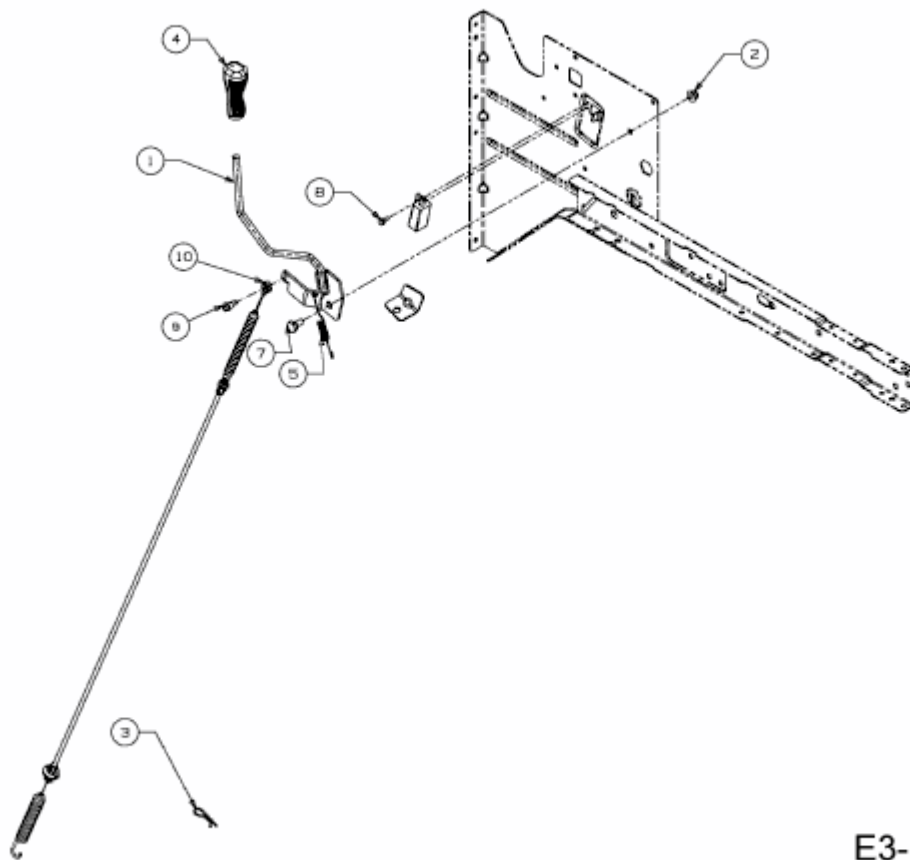

OPTIMA LN 180 H > 13HT71KN678 (2016) > MÄHWERKSEINSCHALTUNG

E3-06551D-01