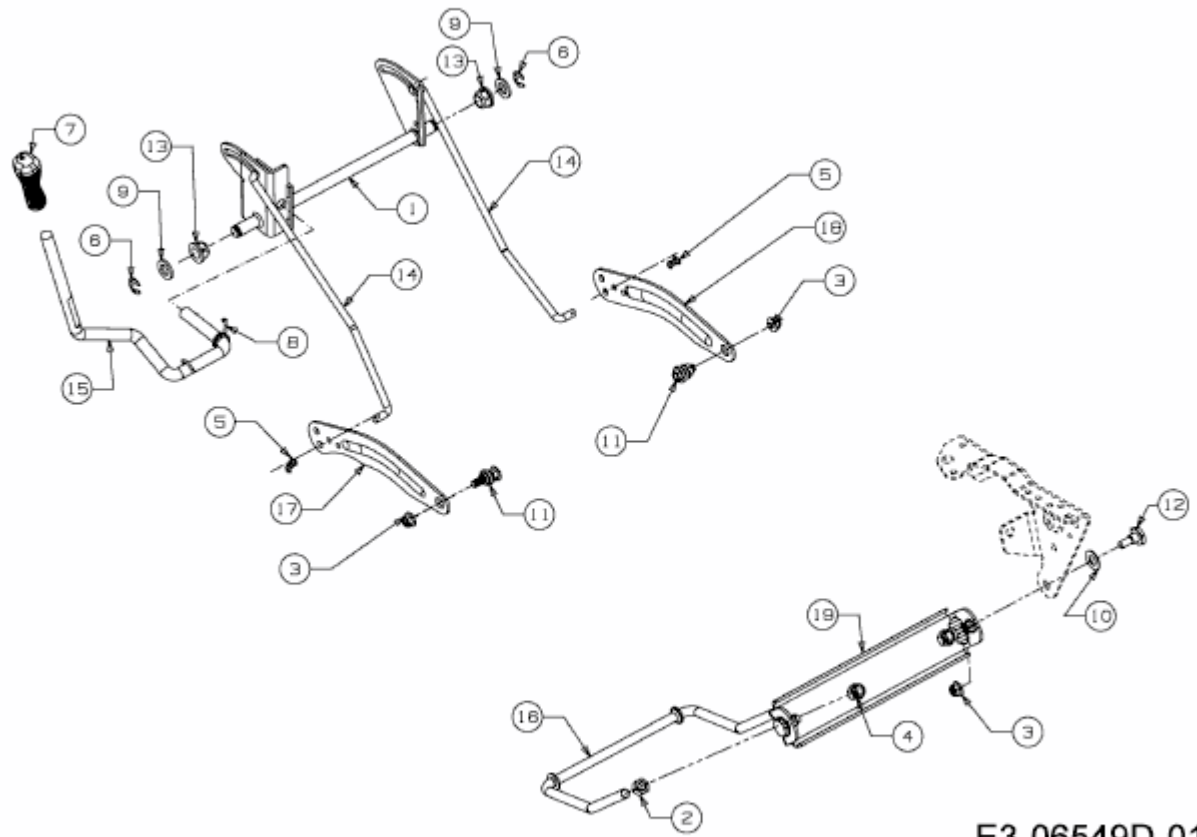

OPTIMA LN 180 H > 13HT71KN678 (2016) > MÄHWERKSAUSHEBUNG

E3-06549D-01