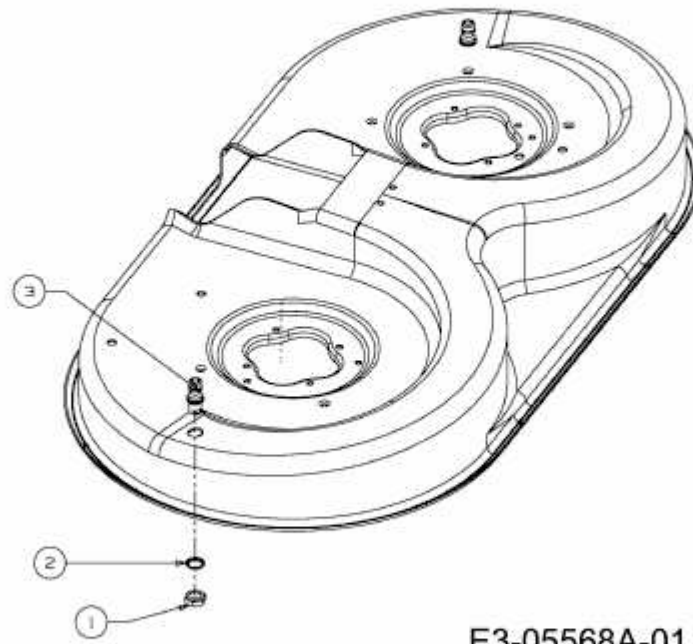

OPTIMA LN 180 H > 13HT71KN678 (2016) > WASCHDÜSE

E3-05568A-01