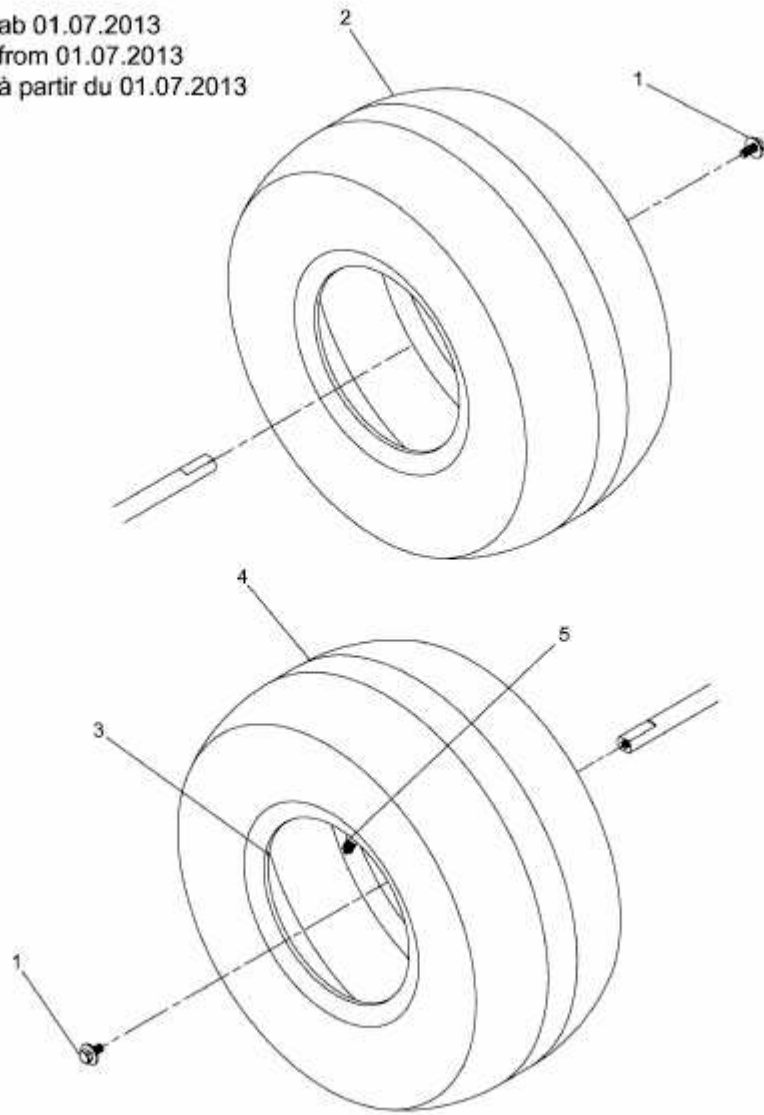

OPTIMA LN 180 H > 13HT71KN678 (2016) > RÄDER HINTEN 18X9.5 AB 01.07.2013

ab 01.07.2013
from 01.07.2013
à partir du 01.07.2013

E3-05565B-01