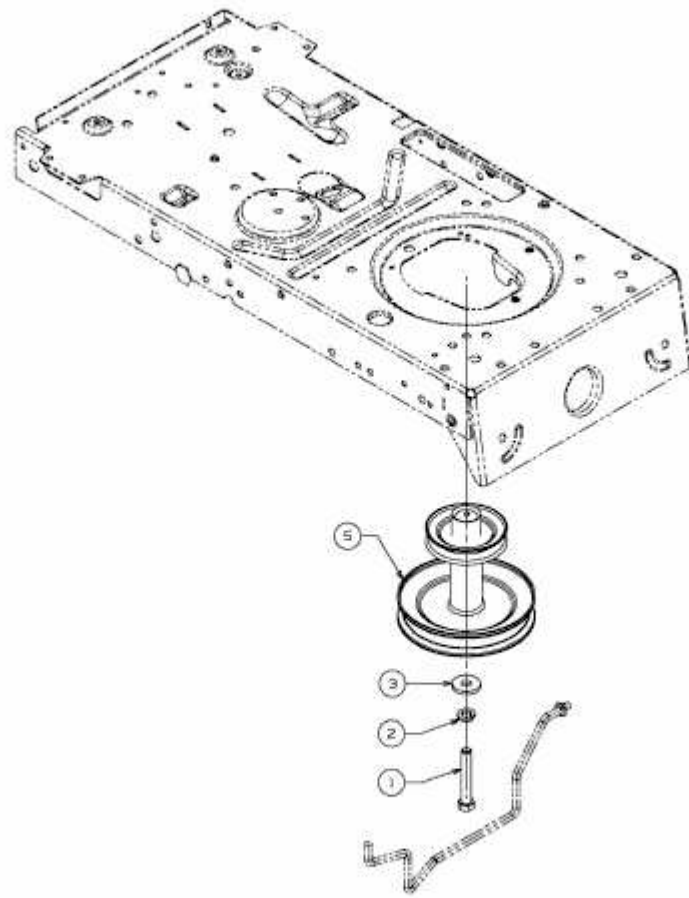

OPTIMA LN 180 H > 13HT71KN678 (2016) > MOTORKEILRIEMENSCHLEIBE

E3-05557A-01