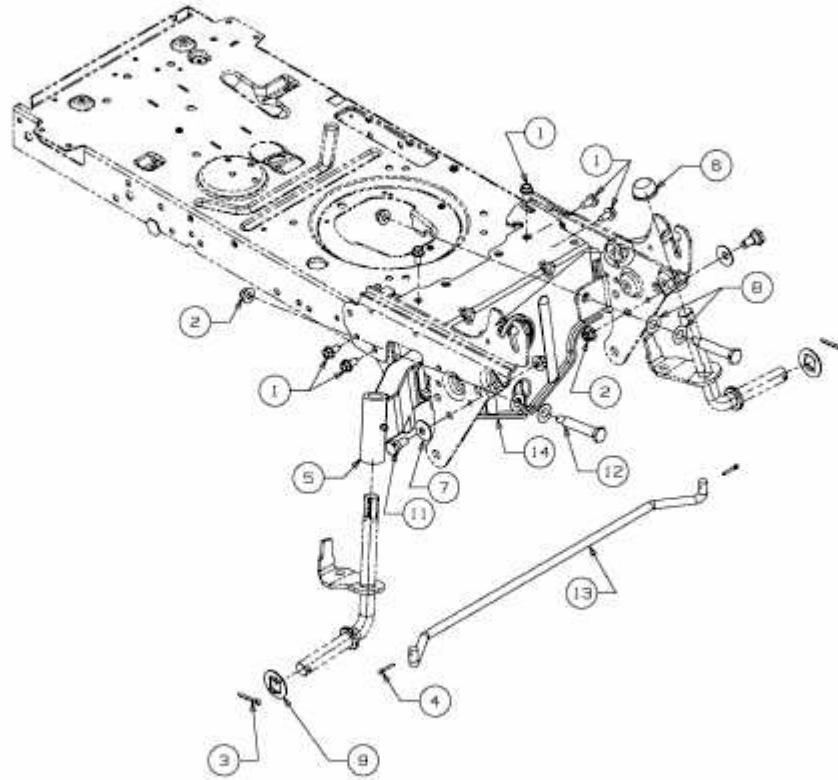

OPTIMA LN 180 H > 13HT71KN678 (2016) > VORDERACHSE

E3-05051C-01