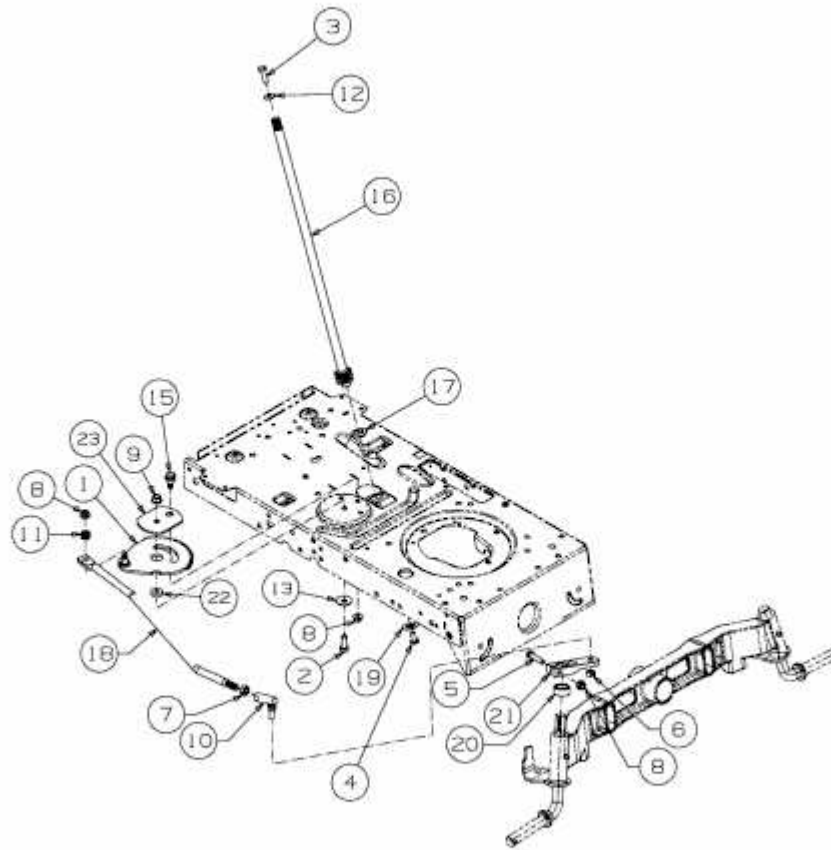

OPTIMA LN 180 H > 13HT71KN678 (2016) > LENKUNG

E3-03840G-01