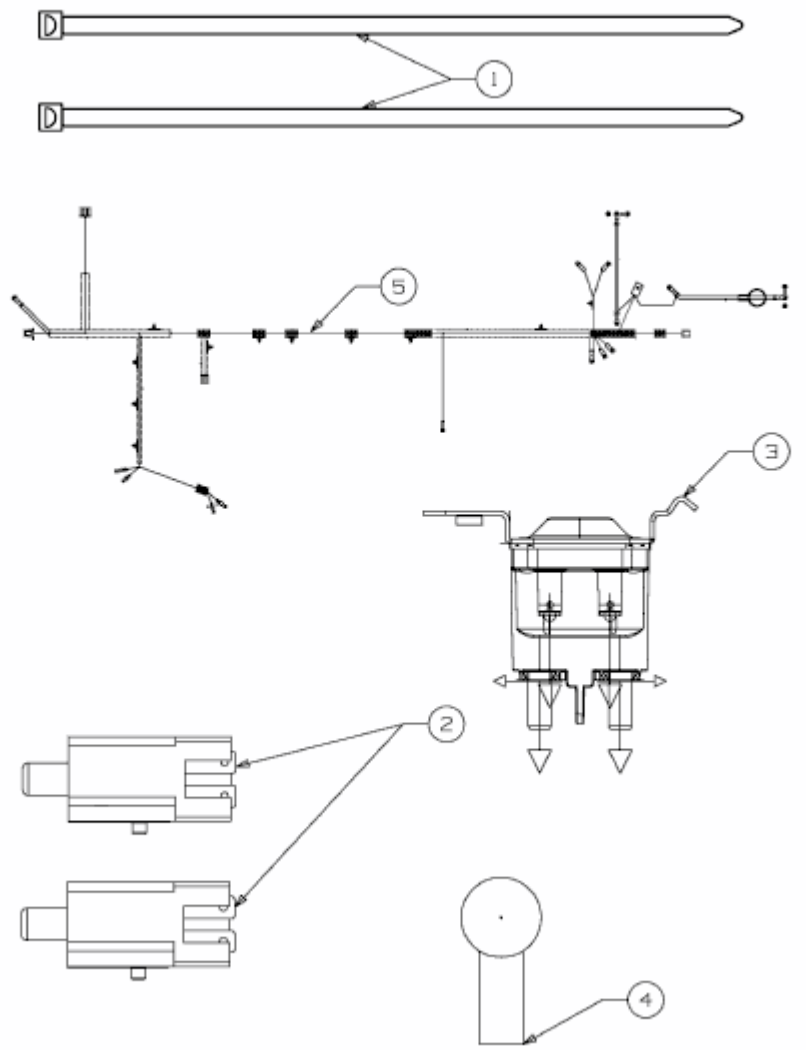

OPTIMA LN 180 H > 13HT71KN678 (2016) > ELEKTROTEILE

E3-03888I-01