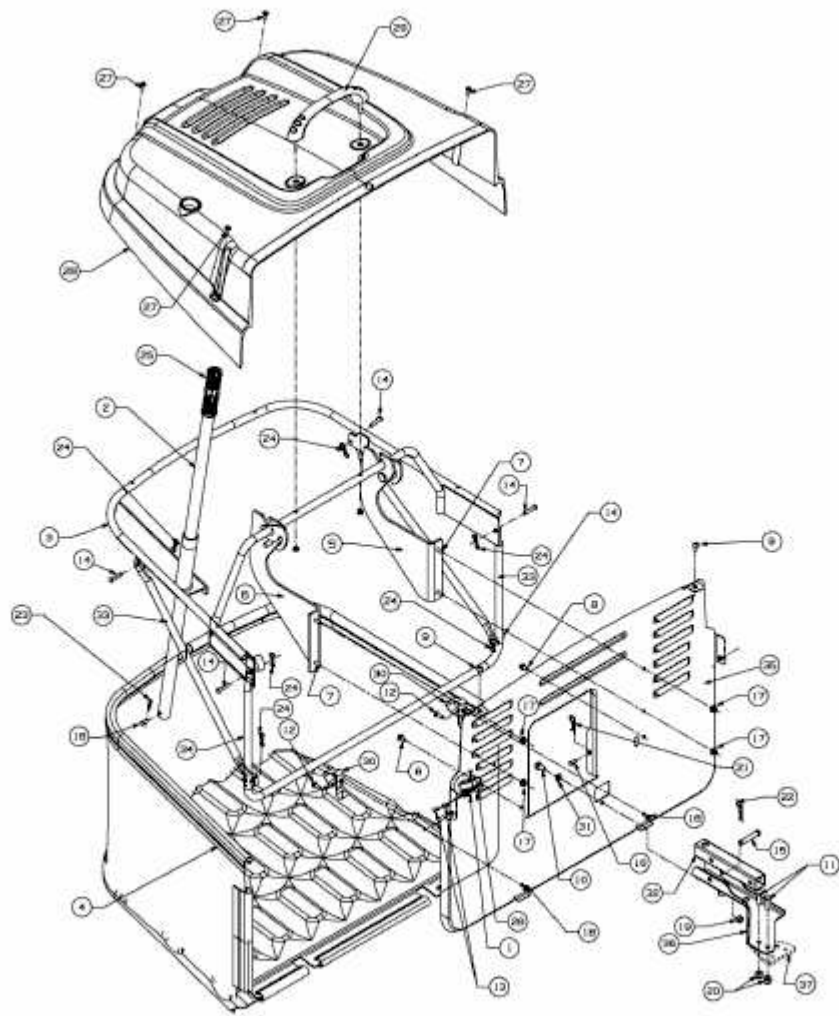

OPTIMA LN 180 H > 13HT71KN678 (2016) > GRASFANGVORRICHTUNG

E3-03879C-01