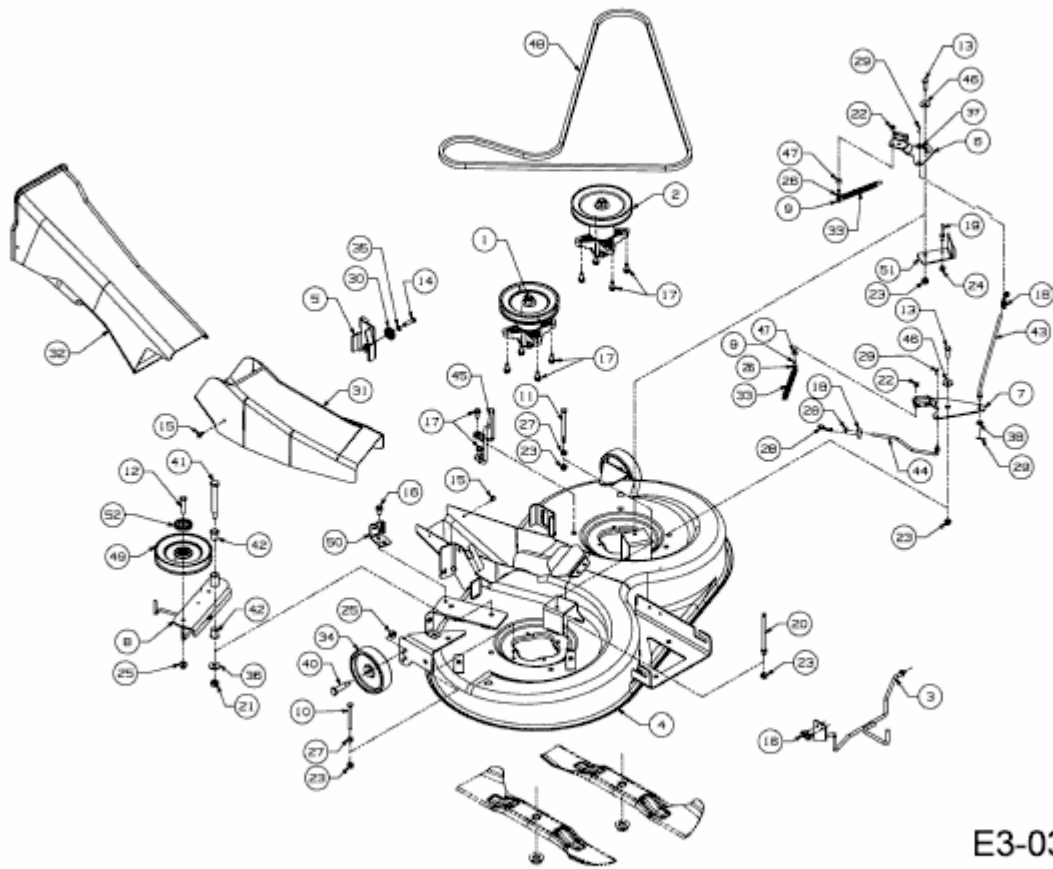

OPTIMA LN 180 H > 13HT71KN678 (2016) > MÄHWERK N (41"/105CM)

E3-03894F-01