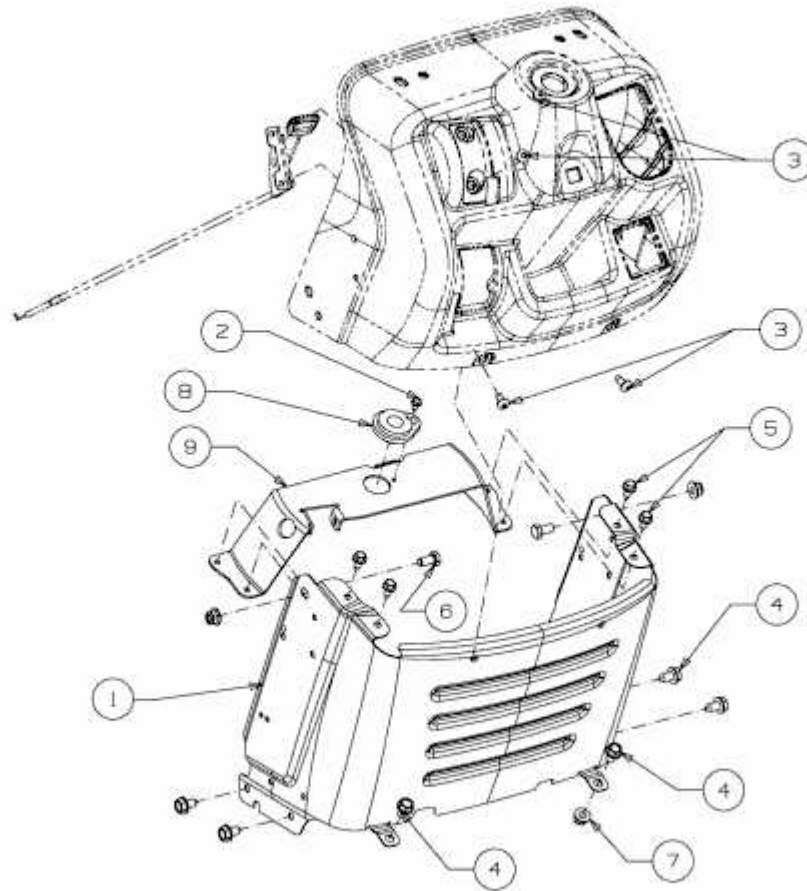

OPTIMA LN 180 H > 13HT71KN678 (2016) > ARMATURENBRETT AB 01.02.2016

ab 01.02.2016  
from 01.02.2016  
à partir du 01.02.2016

E3-09679A-01