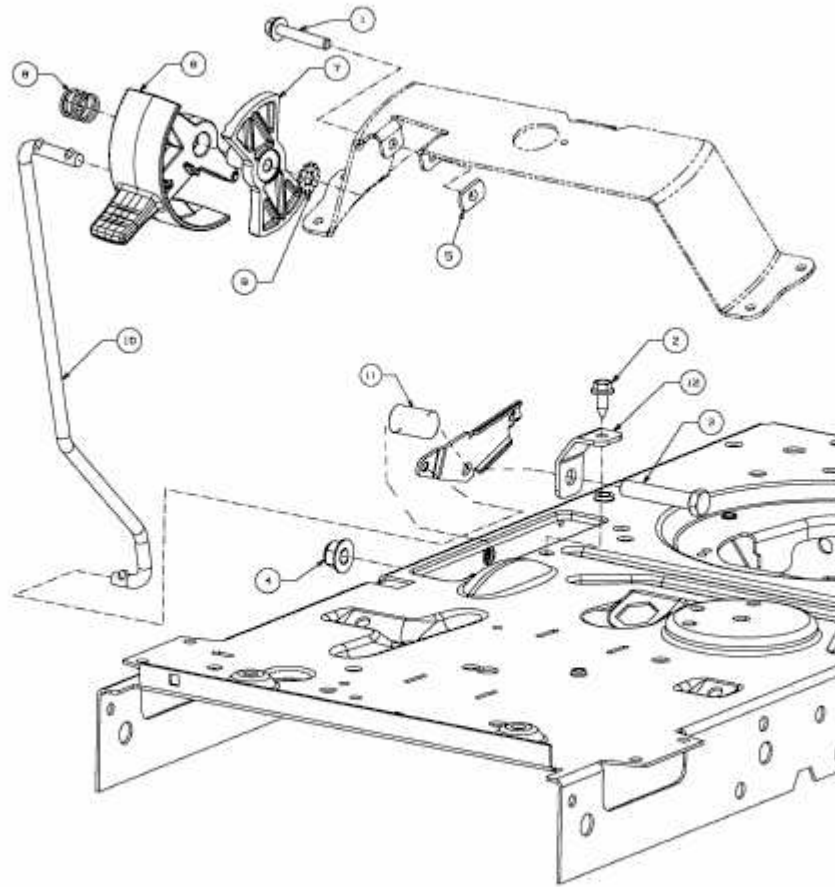

OPTIMA LN 180 H > 13HT71KN678 (2016) > PARKBREMSE

E3-07437B-01