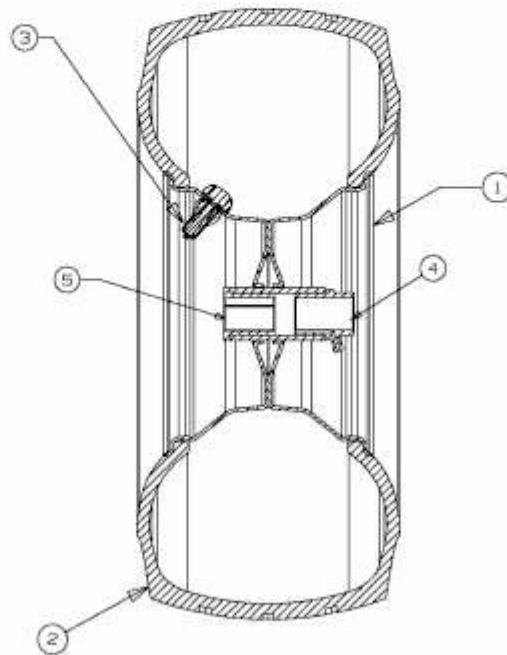

OPTIMA LN 180 H > 13HT71KN678 (2016) > RÄDER VORNE 15X6

E3-04602A-01