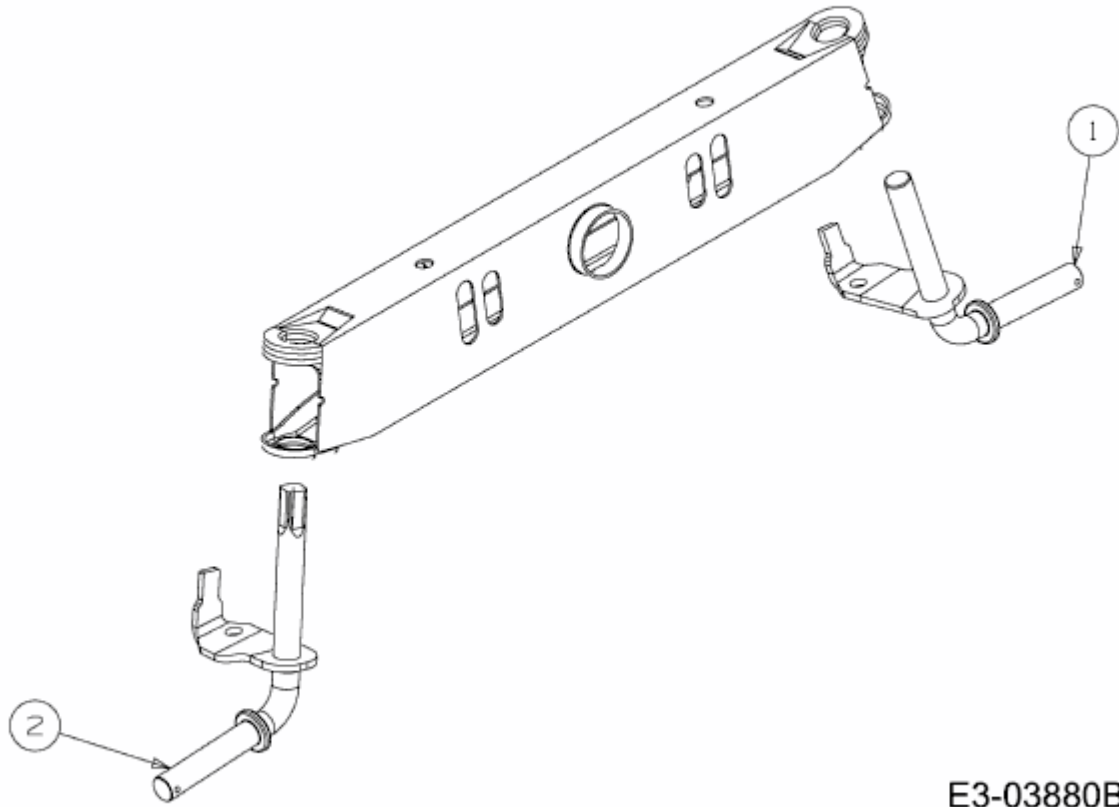

OPTIMA LN 180 H > 13HT71KN678 (2016) > ACHSSCHENKEL

E3-03880B-01