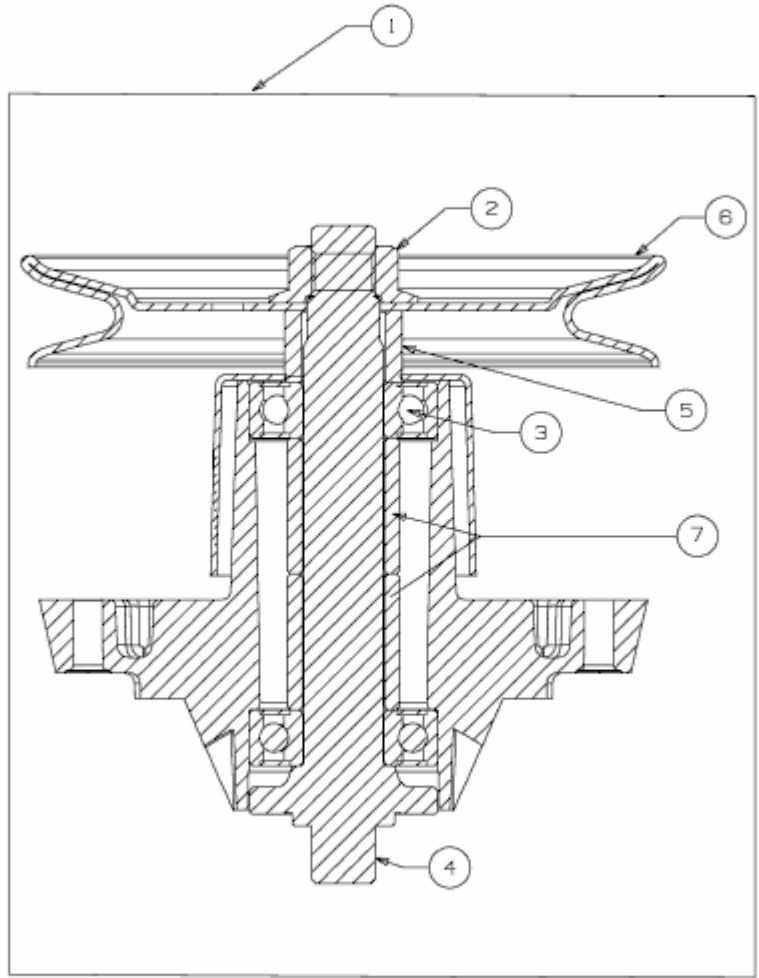

OPTIMA LN 180 H > 13HT71KN678 (2016) > MESSERSPINDEL 618-04657A

E3-03996B-01