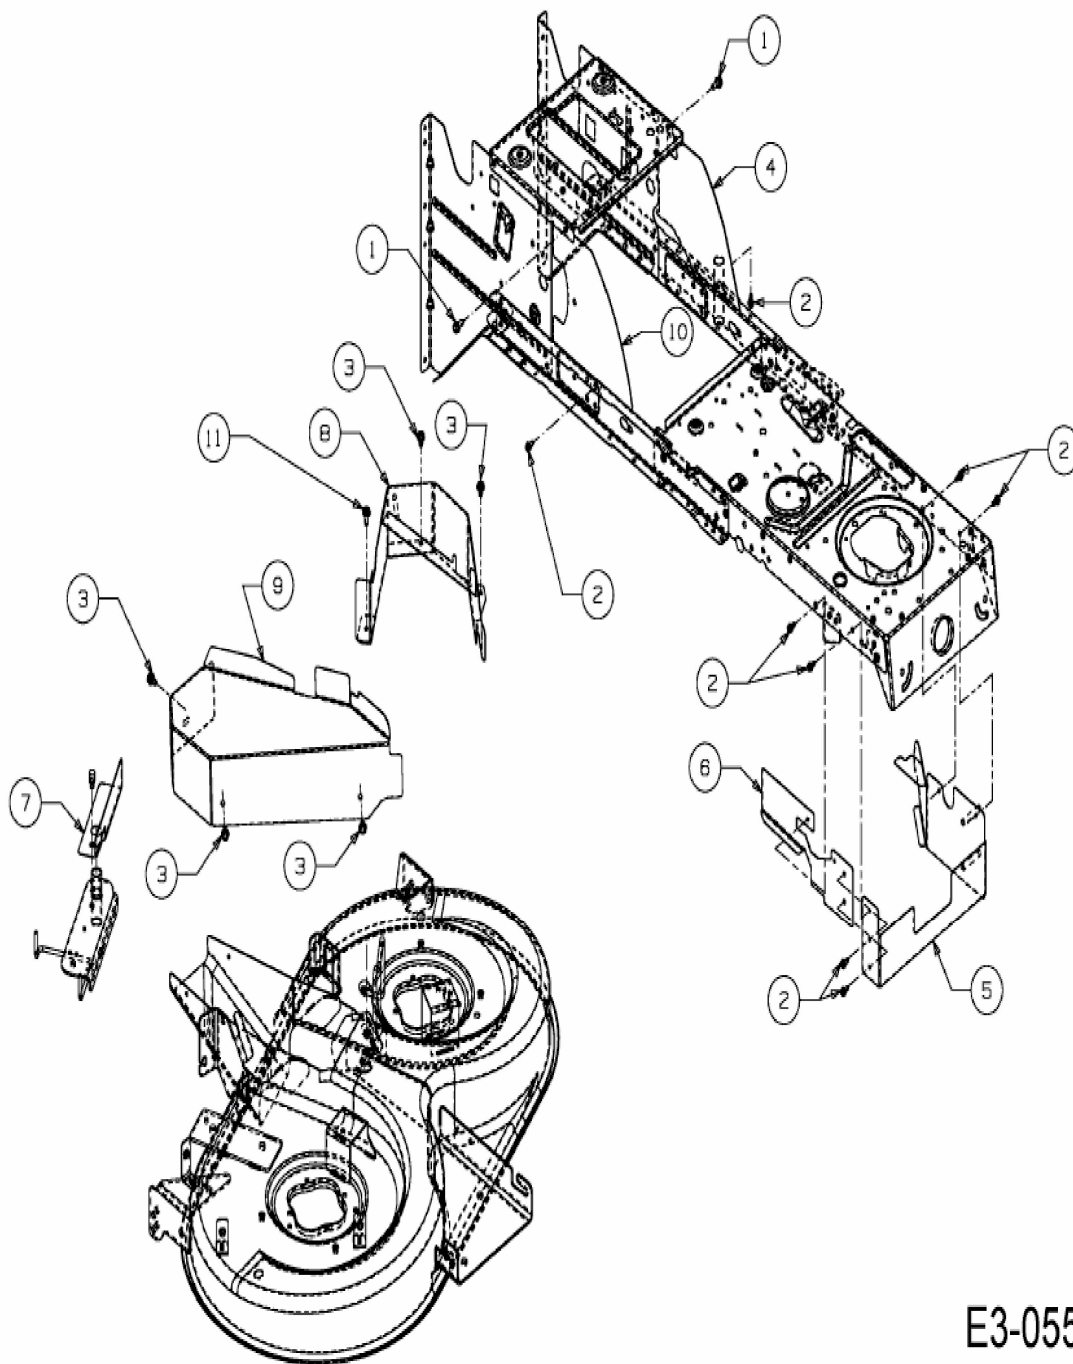

[Optima LN 180 H > 13HT71KN600 \(2018\) > Abdeckungen Mähwerk N \(41"/105cm\)](#)

E3-05550E-01