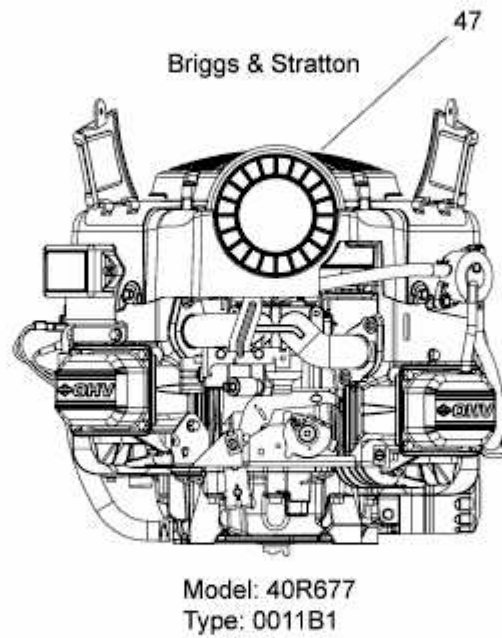

OPTIMA LN 180 H > 13HT71KN600 (2017) > MOTOR BRIGGS & STRATTON

E3-09050A-05